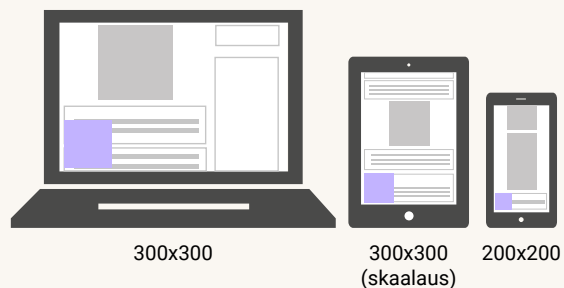

Mainonta verkossa

PARAATI / VIDEOPARAATI

Paraaati 980 x 400

980 x 400
(skaalaus) 300 x 300

Videoparaati 980 x 400
640x360

640x360
(skaalaus) 290x163

PANORAAMA

980 x 120

160 x 600

160 x 600

JÄTTIBOKSI

468 x 400

468 x 400
(skaalaus) 300 x 300

INTERSTITIAALI

TARRAKULMA

MAINOSMUOTO	DESKTOP koko px / kilotavuraja	MOBIILI koko px	HINTA €/vk
1. Paraati / Videoparaati	980 x 400 / 200 kt	300 x 300 / 100 kt	110
2. Panoraama	980 x 120 / 200 kt	300 x 150 / 100 kt	80
3. Digipuolikas	300 x 431 / 100 kt	300 x 431 / 100 kt	55
4. Pystyparaati	300 x 600 / 100 kt	300 x 600 / 100 kt	80
5. Suurtaulu 1	160 x 600 / 100 kt	160 x 600 / 100 kt	80
6. Suurtaulu 2	160 x 600 / 100 kt	160 x 600 / 100 kt	55
7. Jättiboksi	468 x 400 / 200 kt	300 x 300 / 100 kt	65
8. Interstitiaali	600 x 600 / 200 kt	300 x 300 / 100 kt	110
9. Tarrakulma	300 x 300 / 200 kt	200 x 200 / 100 kt	55
10. Natiivimainos 1	688 x 386 / 100 kt	688 x 386 / 100 kt	160*
11. Natiivimainos 2	688 x 386 / 100 kt	688 x 386 / 100 kt	160*
12. Välisivumainos	768 x 960 / 150 kt	-	79