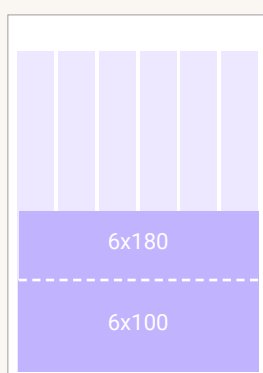

TAKASIVU

Palstaleveydet

1	2	3	4	5	6
40	84	128	172	216	260

Sivun korkeus 365 mm

Tekstissä

Tekstissä-sivuilla käytetään seuraavia moduulikokoja:

1 x 20	1 x 70	1 x 140	2 x 15	2 x 65	2 x 130	2 x 290	3 x 120	4 x 150
1 x 25	1 x 75	1 x 150	2 x 20	2 x 70	2 x 140	2 x 365	3 x 125	4 x 180
1 x 30	1 x 80	1 x 160	2 x 25	2 x 75	2 x 150	3 x 20	3 x 130	4 x 365
1 x 35	1 x 85	1 x 170	2 x 30	2 x 80	2 x 160	3 x 25	3 x 180	6 x 30
1 x 40	1 x 90	1 x 180	2 x 35	2 x 85	2 x 170	3 x 35	3 x 260	6 x 50
1 x 45	1 x 95	1 x 190	2 x 40	2 x 90	2 x 180	3 x 50	3 x 365	6 x 90
1 x 50	1 x 100	1 x 200	2 x 45	2 x 95	2 x 190	3 x 70	4 x 25	6 x 100
1 x 55	1 x 110	1 x 220	2 x 50	2 x 100	2 x 200	3 x 80	4 x 50	6 x 120
1 x 60	1 x 120	1 x 260	2 x 55	2 x 110	2 x 220	3 x 90	4 x 90	6 x 180
1 x 65	1 x 130	1 x 365	2 x 60	2 x 120	2 x 260	3 x 100	4 x 100	6 x 365

Mainonta verkossa

PARAATI / VIDEOPARAATI

Paraaati 980 x 400

980 x 400
(skaalaus) 300 x 300

Videoparaati 980 x 400
640x360

640x360
(skaalaus) 290x163

PANORAAMA

980 x 120