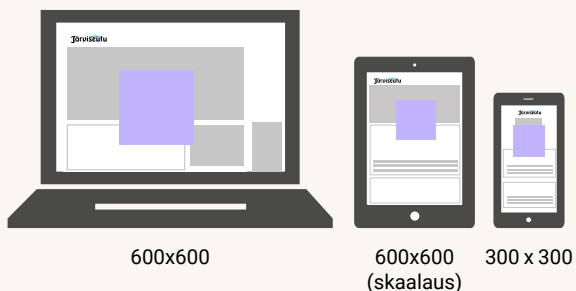

Mainonta verkossa

PARAATI / VIDEOPARAATI

Paraaati 980 x 400

980 x 400
(skaalaus) 300 x 300

Videoparaati 980 x 400
640x360

640x360
(skaalaus) 290x163

PANORAAMA

980 x 120

160 x 600

160 x 600

JÄTTIBOKSI

468 x 400

468 x 400
(skaalaus) 300 x 300

INTERSTITIAALI

TARRAKULMA

MAINOSMUOTO	DESKTOP koko px / kilotavuraja	MOBIILI koko px	HINTA €/vk
1. Paraati / Videoparaati	980 x 400 / 200 kt	300 x 300 / 100 kt	110
2. Panoraama	980 x 120 / 200 kt	300 x 150 / 100 kt	80
3. Digipuolikas	300 x 431 / 100 kt	300 x 431 / 100 kt	55
4. Pystyparaati	300 x 600 / 100 kt	300 x 600 / 100 kt	80
5. Suurtaulu 1	160 x 600 / 100 kt	160 x 600 / 100 kt	80
6. Suurtaulu 2	160 x 600 / 100 kt	160 x 600 / 100 kt	55
7. Jättiboksi	468 x 400 / 200 kt	300 x 300 / 100 kt	65
8. Interstitiaali	600 x 600 / 200 kt	300 x 300 / 100 kt	110
9. Tarrakulma	300 x 300 / 200 kt	200 x 200 / 100 kt	55
10. Natiivimainos 1	688 x 386 / 100 kt	688 x 386 / 100 kt	160*
11. Natiivimainos 2	688 x 386 / 100 kt	688 x 386 / 100 kt	160*
12. Välisivumainos	768 x 960 / 150 kt	-	79