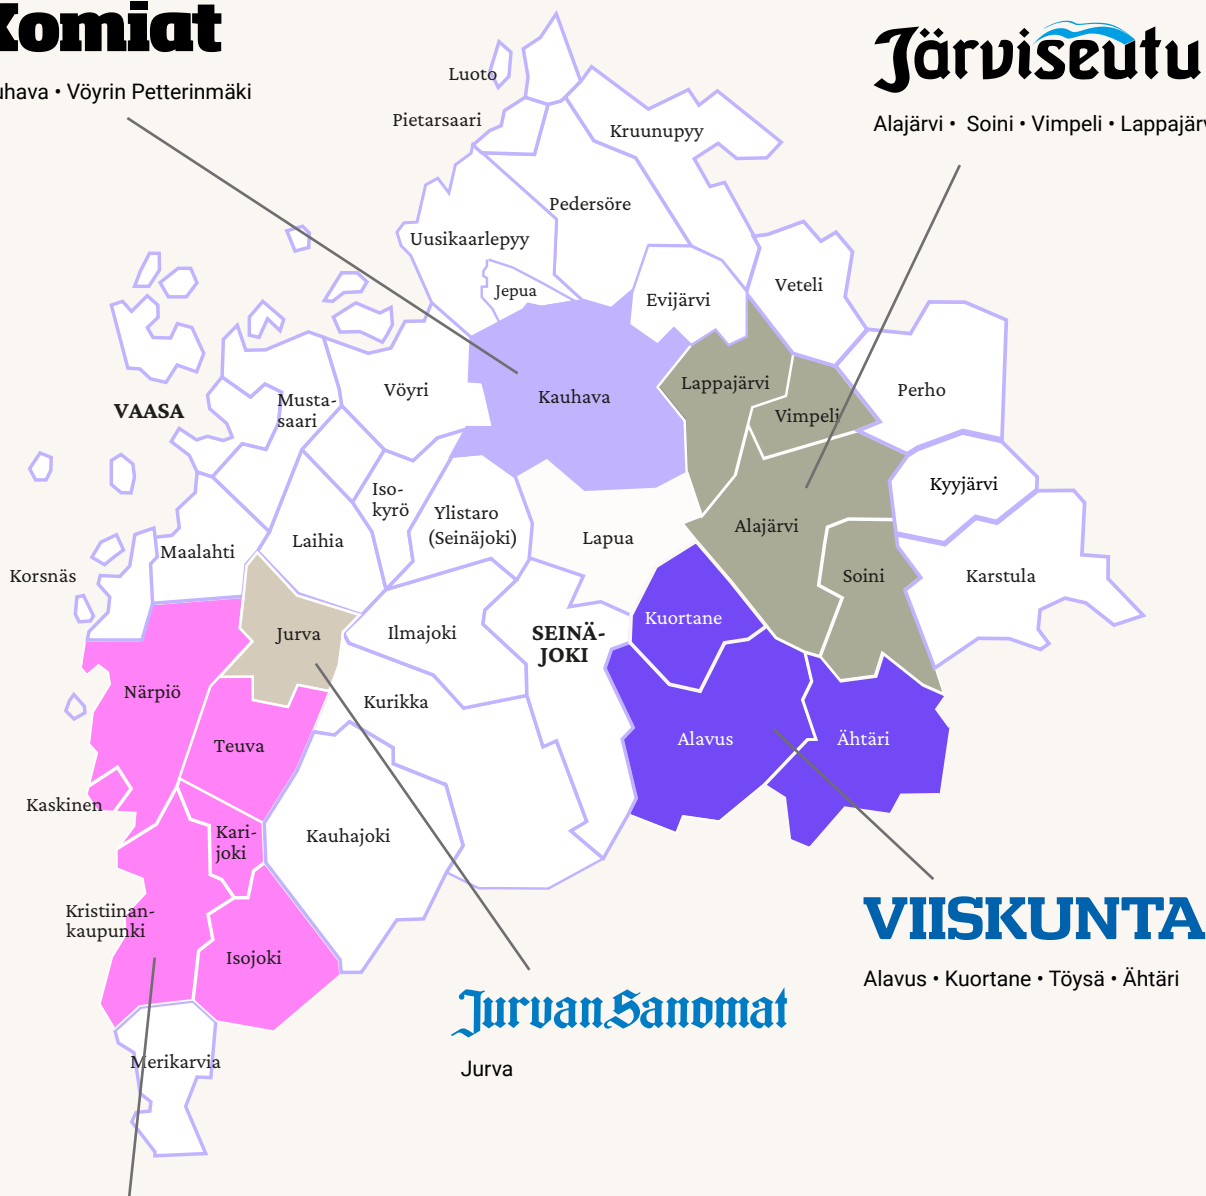

Mediatiedot 2024

Järviseutu

Päivitetty 11.3.2024

ilkkä

Järviseutu tavoittaa tehokkaasti lähiseudun ihmiset

Järviseutu on Alajärvellä, Soinissa, Vimpelissä ja Lappajärvellä ilmestyvä tilattava paikallislehti, jonka ilmestymispäivä on keskiviikko.

Paikallislehtien levikkialue

Komiat

Kauhava • Vöyrin Petterinmäki

Järviseutu

Alajärvi • Soini • Vimpeli • Lappajärvi

SUUPOHJAN SANOMAT

Kristiinankaupunki • Kaskinen • Isojoki,
Karijoki • Teuva • Närpiö

Jurvan Sanomat