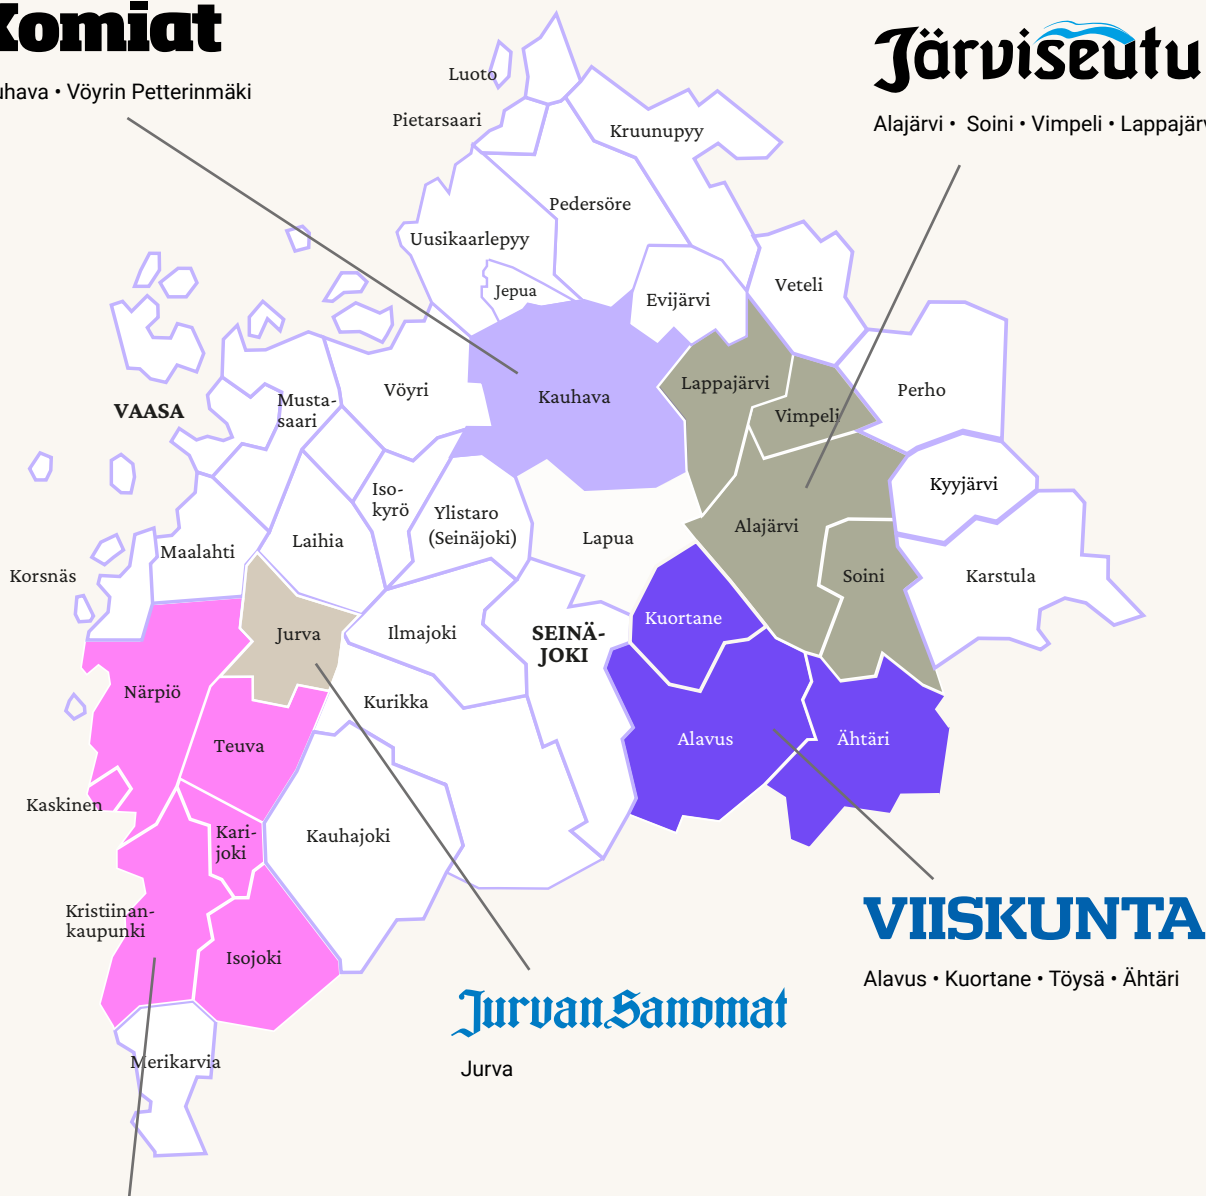

Mediatiedot 2024

Järviseutu

Päivitetty 23.1.2024

ilkkä

Järviseutu tavoittaa tehokkaasti lähiseudun ihmiset

Järviseutu on Alajärvellä, Soinissa, Vimpelissä ja Lappajärvellä ilmestyvä tilattava paikallislehti, jonka ilmestymispäivä on keskiviikko.

Paikallislehtien levikkialue

Komiat

Kauhava • Vöyrin Petterinmäki

Järviseutu

Alajärvi • Soini • Vimpeli • Lappajärvi

SUUPOHJAN SANOMAT

Kristiinankaupunki • Kaskinen • Isojoki,
Karijoki • Teuva • Närpiö

Jurvan Sanomat