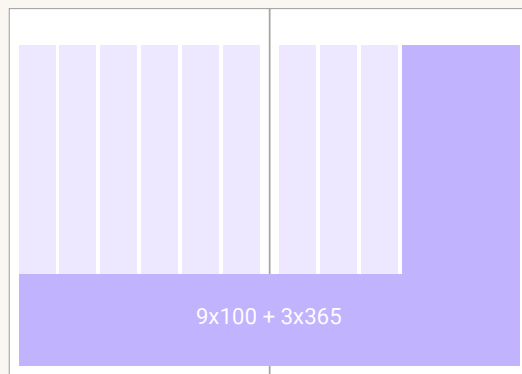

Tekstin jälkeen

Tekstin jälkeen -sivuilla ja takasivulla ilmoituksen korkeus voi olla mikä tahansa 5 mm välein.

Isot erikoiskoot

PIENI PANORAAMA

PIENI PANORAAMA

SUORAKULMA

Palstaleveydet

1	2	3	4	5	6
40	84	128	172	216	260