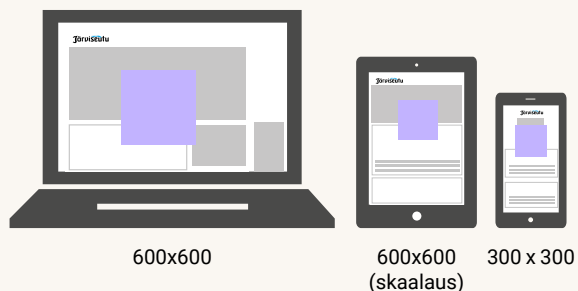

Mainonta verkossa

PARAATI / VIDEOPARAATI

Paraaati 980 x 400

980 x 400 (skaalaus)
300 x 300

Videoparaati 980 x 400
640x360

640x360 (skaalaus)
290x163

PANORAAMA

980 x 120

160 x 600

160 x 600

JÄTTIBOKSI

468 x 400

468 x 400 (skaalaus)
300 x 300

INTERSTITIAALI

TARRAKULMA

MAINOSMUOTO	DESKTOP koko px / kilotavuraja	MOBIILI koko px	HINTA €/vk
1. Paraati / Videoparaati	980 x 400 / 200 kt	300 x 300 / 100 kt	105
2. Panoraama	980 x 120 / 200 kt	300 x 150 / 100 kt	79
3. Digipuolikas	300 x 431 / 100 kt	300 x 431 / 100 kt	52
4. Pystyparaati	300 x 600 / 100 kt	300 x 600 / 100 kt	79
5. Suurtaulu 1	160 x 600 / 100 kt	160 x 600 / 100 kt	79
6. Suurtaulu 2	160 x 600 / 100 kt	160 x 600 / 100 kt	52
7. Jättiboksi	468 x 400 / 200 kt	300 x 300 / 100 kt	63
8. Interstitiaali	600 x 600 / 200 kt	300 x 300 / 100 kt	105
9. Tarrakulma	300 x 300 / 200 kt	200 x 200 / 100 kt	52
10. Natiivimainos 1	688 x 386 / 100 kt	688 x 386 / 100 kt	158*
11. Natiivimainos 2	688 x 386 / 100 kt	688 x 386 / 100 kt	158*
12. Välisivumainos	768 x 960 / 150 kt	-	79