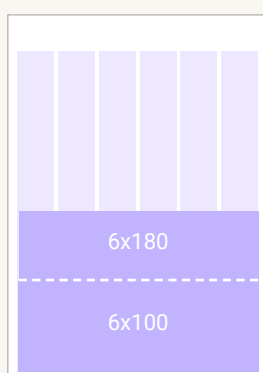

TAKASIVU

Palstaleveydet

1	2	3	4	5	6
40	84	128	172	216	260

Sivun korkeus 365 mm

Tekstissä

Tekstissä-sivuilla käytetään seuraavia moduulikokoja:

1 x 20	1 x 70	1 x 140	2 x 15	2 x 65	2 x 130	2 x 290	3 x 120	4 x 150
1 x 25	1 x 75	1 x 150	2 x 20	2 x 70	2 x 140	2 x 365	3 x 125	4 x 180
1 x 30	1 x 80	1 x 160	2 x 25	2 x 75	2 x 150	3 x 20	3 x 130	4 x 365
1 x 35	1 x 85	1 x 170	2 x 30	2 x 80	2 x 160	3 x 25	3 x 180	6 x 30
1 x 40	1 x 90	1 x 180	2 x 35	2 x 85	2 x 170	3 x 35	3 x 260	6 x 50
1 x 45	1 x 95	1 x 190	2 x 40	2 x 90	2 x 180	3 x 50	3 x 365	6 x 90
1 x 50	1 x 100	1 x 200	2 x 45	2 x 95	2 x 190	3 x 70	4 x 25	6 x 100
1 x 55	1 x 110	1 x 220	2 x 50	2 x 100	2 x 200	3 x 80	4 x 50	6 x 120
1 x 60	1 x 120	1 x 260	2 x 55	2 x 110	2 x 220	3 x 90	4 x 90	6 x 180
1 x 65	1 x 130	1 x 365	2 x 60	2 x 120	2 x 260	3 x 100	4 x 100	6 x 365

Mainonta verkossa

PARAATI / VIDEOPARAATI

Paraaati 980 x 400

980 x 400 (skaalaus)
300 x 300

Videoparaati 980 x 400
640x360

640x360 (skaalaus)
290x163

PANORAAMA

980 x 120