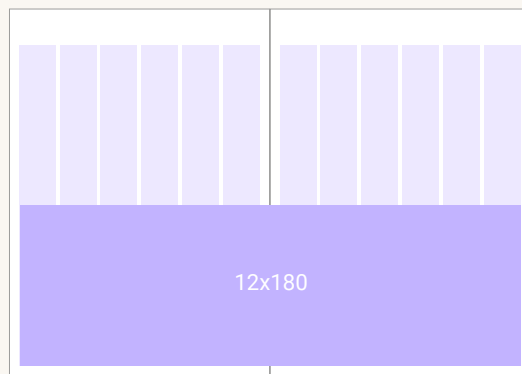

Tekstin jälkeen

Tekstin jälkeen -sivuilla ja takasivulla ilmoituksen korkeus voi olla mikä tahansa 5 mm välein.

Isot erikoiskoot

PIENI PANORAAMA

PIENI PANORAAMA

SUORAKULMA

Palstaleveydet

1	2	3	4	5	6
40	84	128	172	216	260

Mainonta verkossa

PARAATI / VIDEOPARAATI

Paraaati 980 x 400

980 x 400 (skaalaus)
300 x 300

Videoparaati 980 x 400
640x360

640x360 (skaalaus)
290x163

PANORAAMA

980 x 120