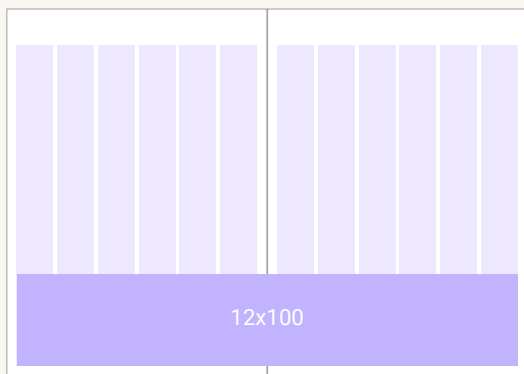

Tekstissä

Tekstissä-sivuilla käytetään seuraavia moduulikokoja:

1 x 20	1 x 70	1 x 140	2 x 15	2 x 65	2 x 130	2 x 290	3 x 120	4 x 150
1 x 25	1 x 75	1 x 150	2 x 20	2 x 70	2 x 140	2 x 365	3 x 125	4 x 180
1 x 30	1 x 80	1 x 160	2 x 25	2 x 75	2 x 150	3 x 20	3 x 130	4 x 365
1 x 35	1 x 85	1 x 170	2 x 30	2 x 80	2 x 160	3 x 25	3 x 180	6 x 30
1 x 40	1 x 90	1 x 180	2 x 35	2 x 85	2 x 170	3 x 35	3 x 260	6 x 50
1 x 45	1 x 95	1 x 190	2 x 40	2 x 90	2 x 180	3 x 50	3 x 365	6 x 90
1 x 50	1 x 100	1 x 200	2 x 45	2 x 95	2 x 190	3 x 70	4 x 25	6 x 100
1 x 55	1 x 110	1 x 220	2 x 50	2 x 100	2 x 200	3 x 80	4 x 50	6 x 120
1 x 60	1 x 120	1 x 260	2 x 55	2 x 110	2 x 220	3 x 90	4 x 90	6 x 180
1 x 65	1 x 130	1 x 365	2 x 60	2 x 120	2 x 260	3 x 100	4 x 100	6 x 365

Tekstin jälkeen

Tekstin jälkeen -sivuilla ja takasivulla ilmoituksen korkeus voi olla mikä tahansa 5 mm välein.

Isot erikoiskoot

PIENI PANORAAMA