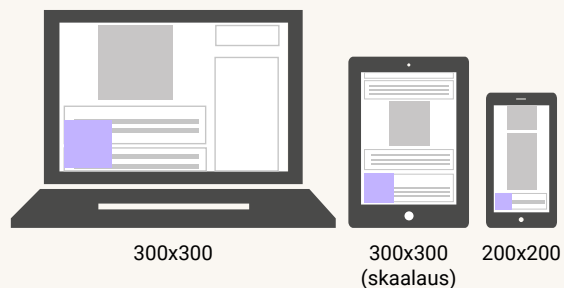

Mainonta verkossa

PARAATI / VIDEOPARAATI

Paraaati 980 x 400

980 x 400 (skaalaus)
300 x 300

Videoparaati 980 x 400
640x360

640x360 (skaalaus)
290x163

PANORAAMA

980 x 120

160 x 600

160 x 600

JÄTTIBOKSI

468 x 400

468 x 400 (skaalaus)
300 x 300

INTERSTITIAALI

TARRAKULMA

MAINOSMUOTO	DESKTOP koko px / kilotavuraja	MOBIILI koko px	HINTA €/vk
1. Paraati / Videoparaati	980 x 400 / 200 kt	300 x 300 / 100 kt	105
2. Panoraama	980 x 120 / 200 kt	300 x 150 / 100 kt	79
3. Digipuolikas	300 x 431 / 100 kt	300 x 431 / 100 kt	52
4. Pystyparaati	300 x 600 / 100 kt	300 x 600 / 100 kt	79
5. Suurtaulu 1	160 x 600 / 100 kt	160 x 600 / 100 kt	79
6. Suurtaulu 2	160 x 600 / 100 kt	160 x 600 / 100 kt	52
7. Jättiboksi	468 x 400 / 200 kt	300 x 300 / 100 kt	63
8. Interstitiaali	600 x 600 / 200 kt	300 x 300 / 100 kt	105
9. Tarrakulma	300 x 300 / 200 kt	200 x 200 / 100 kt	52
10. Natiivimainos 1	688 x 386 / 100 kt	688 x 386 / 100 kt	158*
11. Natiivimainos 2	688 x 386 / 100 kt	688 x 386 / 100 kt	158*
12. Välisivumainos	768 x 960 / 150 kt	-	79