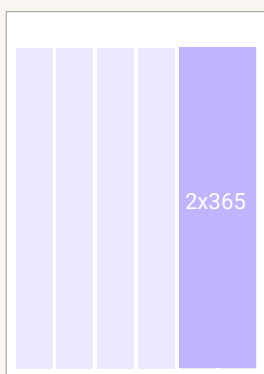

UUTISAUKEAMA PYSTYBLOKKI