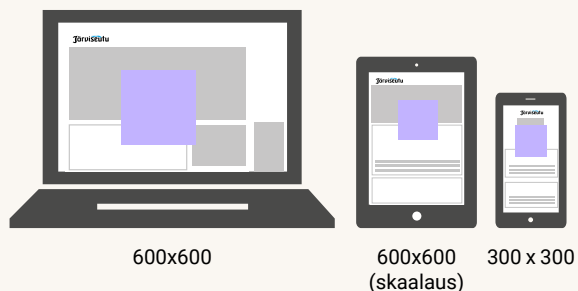

INTERSTITIAALI