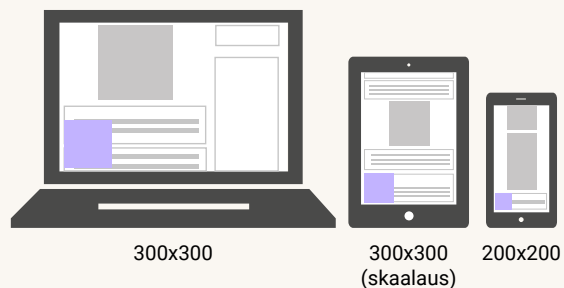

TARRAKULMA

MAINOSMUOTO	DESKTOP koko px / kilotavuraja	MOBIILI koko px	HINTA €/vk
1. Paraati / Videoparaati	980 x 400 / 200 kt	300 x 300 / 100 kt	105
2. Panoraama	980 x 120 / 200 kt	300 x 150 / 100 kt	79
3. Digipuolikas	300 x 431 / 100 kt	300 x 431 / 100 kt	52
4. Pystyparaati	300 x 600 / 100 kt	300 x 600 / 100 kt	79
5. Suurtaulu 1	160 x 600 / 100 kt	160 x 600 / 100 kt	79
6. Suurtaulu 2	160 x 600 / 100 kt	160 x 600 / 100 kt	52
7. Jättiboksi	468 x 400 / 200 kt	300 x 300 / 100 kt	63
8. Interstitiaali	600 x 600 / 200 kt	300 x 300 / 100 kt	105
9. Tarrakulma	300 x 300 / 200 kt	200 x 200 / 100 kt	52
10. Natiivimainos 1	688 x 386 / 100 kt	688 x 386 / 100 kt	158*
11. Natiivimainos 2	688 x 386 / 100 kt	688 x 386 / 100 kt	158*
12. Välisivumainos	768 x 960 / 150 kt	-	79

* Natiivimainosten hintaan lisätään valmistuskulut 100 € / mainos.

Digitaalisen aineiston valmistaminen ja vaihtaminen: Bannerin valmistusmaksu 30 €. Yli kuukauden jatkuvissa kampanjoissa voi mainostaja halutessaan vaihtaa mainosaineiston kerran per mainospaikka per kampanja-aika. Vaihtoaineiston toimitus on aineistoaikataulun mukainen. Useammasta mainoksen vaihdosta laskutamme 30 €. Hintoihin lisätään kulloinkin voimassa oleva alv. Kysy hintoja myös muille kampanja-ajoille!