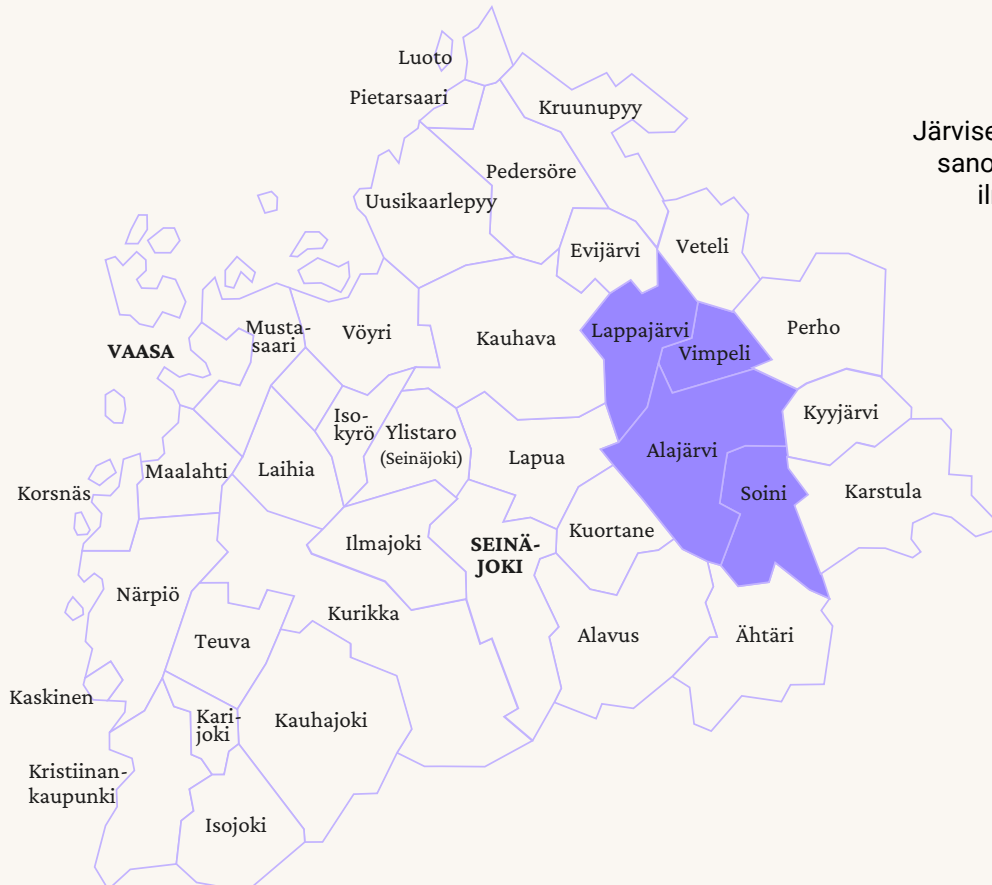

Järviseutu tavoittaa tehokkaasti lähiseudun ihmiset

Järviseutu on Alajärvellä, Soinissa, Vimpelissä ja Lappajärvellä ilmestyvä tilattava paikallislehti, jonka ilmestymispäivä on keskiviikko.

11100

Järviseutu tavoittaa viikoittain kaikissa kanavissa 11 100 kontaktaa.

KMT 2023

Järviseutu-lehden jakoalue

Järviseutu-lehden jaolla viestisi tavoittaa suurimman osan Järviseudun alueen kuluttajista.

Alajärvi • Soini • Vimpeli • Lappajärvi

86%

Järviseudun lukijoista 86% on sitä mieltä, että sanomalehdistä saa tietoa paikallisista asioista ja tapahtumista.

KMT 2023

61%

Järviseutu-lehden lukijoista 61% saa sanomalehdestä aiheen vierailta ilmoittajan verkkosivuilla.

KMT 2023