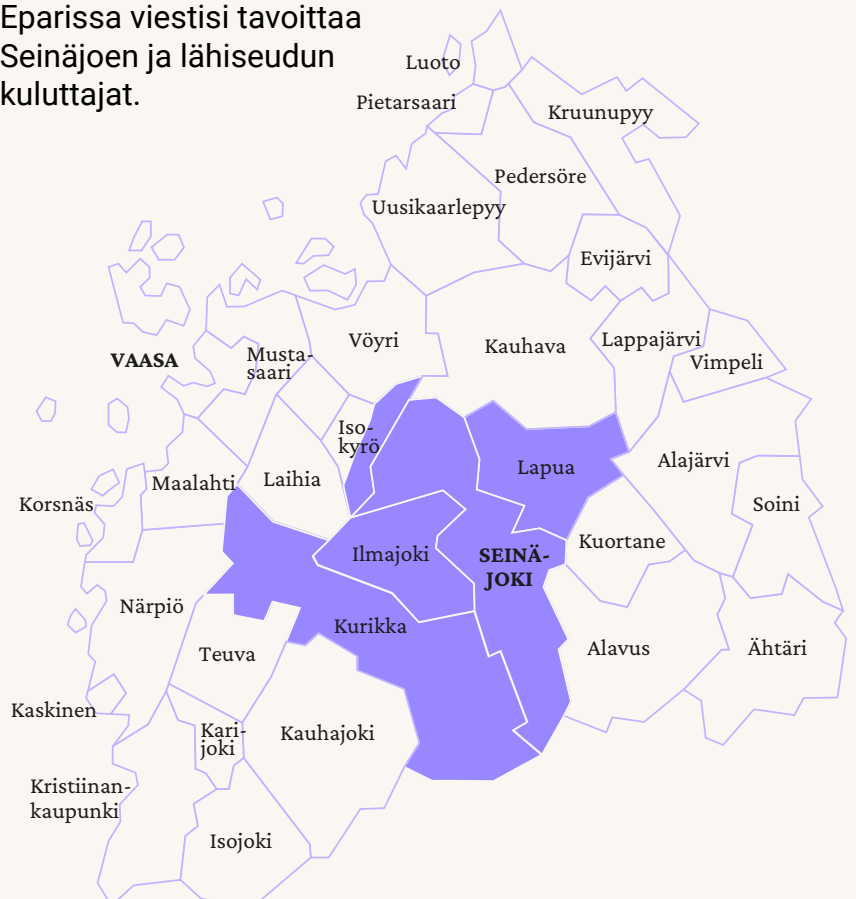

**Kaupunkilehti Epari ilmestyy
joka keskiviikko.**

61 600

**Epari tavoittaa viikoittain
kaikissa kanavissa
61 600 kontaktia.**
KMT 2023

93 %

**Eparin lukijoista kokee saavansa
sanomalehdistä tietoa paikallisista
asioista ja tapahtumista.**
KMT 2023

93%

**Eparin lukijoista on
päivittäisostopäittäjiä.**
KMT 2023

88 %

**Eparin lukijoista suhtautuu
myönteisesti kaupunki- ja
ilmaisjakelulehtimainontaan.**
KMT 2023

Palkittu ja arvostettu kaupunkimedia

Epari on luettu ja paikallinen kaupunkimedia Seinäjoella ja lähialueella. Vuonna 1926 perustettu lehti kerää sivuilleen ajankohtaisimmat puheenaiheet, uutiset, ihmiset, ilmiöt sekä tapahtumat. Eparissa mainostamalla tavoitat joka viikko 61 600 silmäparia Seinäjoen seudulta.

Eparin tavoitteena on tarjota positiivisia ja yllättäviä näkökulmia kaiken ikäisille lukijoille. Lukijatutkimusten ja valtakunnallisten palkintojen mukaan lehti on siinä myös onnistunut.

Eparille myönnetyt palkinnot

- Vuoden 2022 paras kaupunkilehtijuttu - 1. sija
- Vuoden kaupunkilehti -kilpailu 2021 - 3. sija
- Vuoden kaupunkilehti -kilpailu 2020 - 1. sija, Lukijan valinta 2020 - 1. sija, Vuoden kaupunkilehtijuttu 2020 - 1. sija
- Vuoden kaupunkilehti -kilpailu 2019 - 3. sija

Eparin jakelualue

Eparissa viestisi tavoittaa
Seinäjoen ja lähiseudun
kuluttajat.