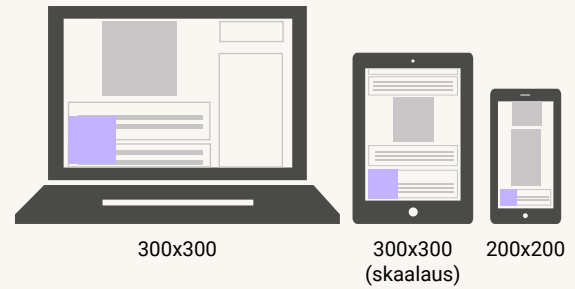

TARRAKULMA

MAINOSMUOTO	DESKTOP koko px / kilotavuraja	MOBIILI koko px	HINTA €/vk
1. Paraati / Videoparaati	980 x 400 / 200 kt	300 x 300 / 100 kt	110
2. Panoraama	980 x 120 / 200 kt	300 x 150 / 100 kt	80
3. Digipuolikas	300 x 431 / 100 kt	300 x 431 / 100 kt	55
4. Pystyparaati	300 x 600 / 100 kt	300 x 600 / 100 kt	80
5. Suurtaulu 1	160 x 600 / 100 kt	160 x 600 / 100 kt	80
6. Suurtaulu 2	160 x 600 / 100 kt	160 x 600 / 100 kt	55
7. Jättiboksi	468 x 400 / 200 kt	300 x 300 / 100 kt	65
8. Interstitiaali	600 x 600 / 200 kt	300 x 300 / 100 kt	110
9. Tarrakulma	300 x 300 / 200 kt	200 x 200 / 100 kt	55
10. Natiivimainos 1	688 x 386 / 100 kt	688 x 386 / 100 kt	160*
11. Natiivimainos 2	688 x 386 / 100 kt	688 x 386 / 100 kt	160*

* Natiivimainosten hintaan lisätään valmistuskulut 100 € / mainos.

Digitaalisen aineiston valmistaminen ja vaihtaminen: Bannerin valmistusmaksu 30 €. Yli kuukauden jatkuvissa kampanjoissa voi mainostaja halutessaan vaihtaa mainosaineiston kerran per mainospaikka per kampanja-aika. Vaihtoaineiston toimitus on aineistoaikataulun mukainen. Useammasta mainoksen vaihdosta laskutamme 30 €. Hintoihin lisätään kulloinkin voimassa oleva alv. Kysy hintoja myös muille kampanja-ajoille!