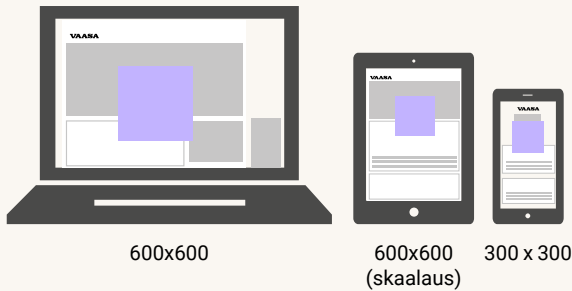

## SUURTAULU 1/2

160 x 600

160 x 600

## JÄTTIBOKSI

468 x 400

468 x 400  
(skaalaus)

300 x 300

## INTERSTITIAALI