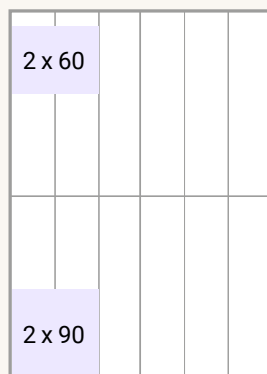

Sivu 2

2 - PALSTAISET