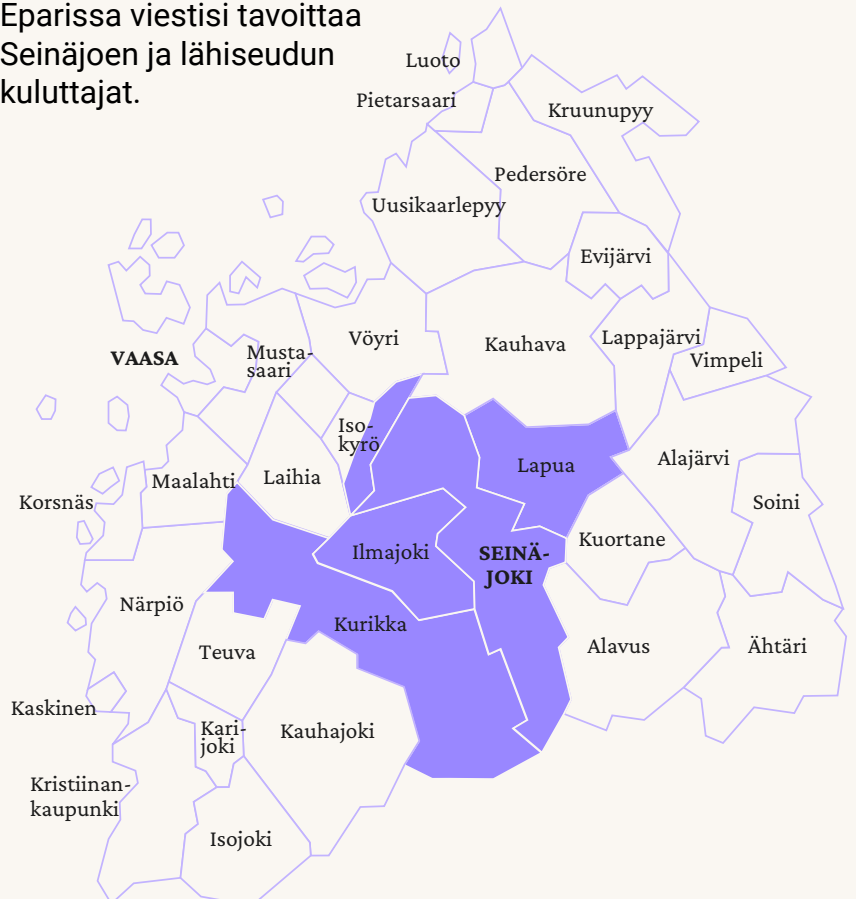

**Kaupunkilehti Epari ilmestyy
joka keskiviikko.**

60 000

**Eparissa mainostamalla
tavoitat joka viikko 60 000
silmäparia Seinäjoen seudulta.**
KMT 2022

93 %

**Eparin lukijoista kokee saavansa
sanomalehdistä tietoa paikallisista
asioista ja tapahtumista.**
KMT 2020

93%

**Eparin lukijoista on
päivittäisostopäittäjiä.**
KMT 2020

58 %

**Eparin lukijoista suhtautuu
myönteisesti kaupunki- ja
ilmaisjakelulehtimainontaan.**
KMT 2020

Palkittu ja arvostettu kaupunkimedia

Epari on luettu ja paikallinen kaupunkimedia Seinäjoella ja lähialueella. Vuonna 1926 perustettu lehti kerää sivuilleen ajankohtaisimmat puheenaiheet, uutiset, ihmiset, ilmiöt sekä tapahtumat. Eparissa mainostamalla tavoitat joka viikko 60 000 silmäparia Seinäjoen seudulta.

Eparin tavoitteena on tarjota positiivisia ja yllättäviä näkökulmia kaiken ikäisille lukijoille. Lukijatutkimusten ja valtakunnallisten palkintojen mukaan lehti on siinä myös onnistunut.

Eparille myönnetyt palkinnot

- Vuoden kaupunkilehti -kilpailu 2019 – 3. sija
- Vuoden kaupunkilehti -kilpailu 2020 – 1. sija, Lukijan valinta 2020 - 1. sija, Vuoden kaupunkilehtijuttu 2020 - 1. sija
- Vuoden kaupunkilehti -kilpailu 2021 - 3. sija
- Vuoden 2022 paras kaupunkilehtijuttu - 1. sija

Eparin jakelualue

Eparissa viestisi tavoittaa
Seinäjoen ja lähiseudun
kuluttajat.