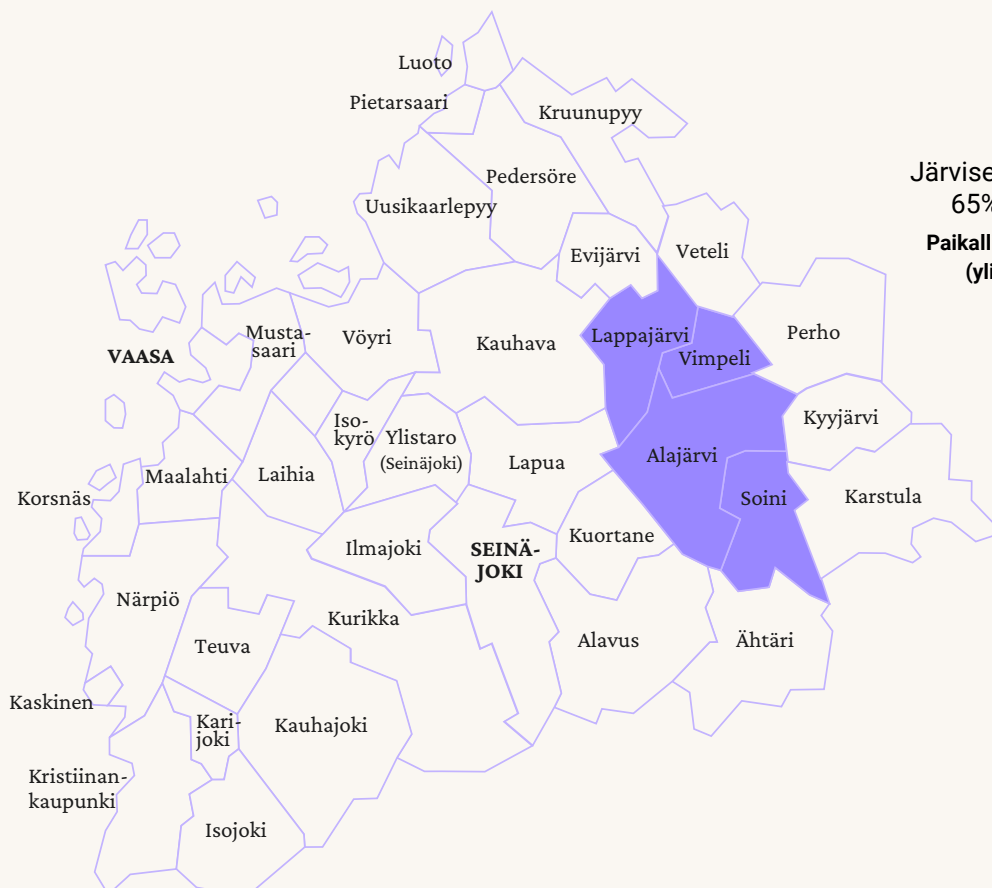

Järviseutu tavoittaa tehokkaasti lähiseudun ihmiset

Järviseutu on Alajärvellä, Soinissa, Vimpelissä ja Lappajärvellä ilmestyvä tilattava paikallislehti, jonka ilmestymispäivä on keskiviikko.

8 230

Painetussa Järviseutu-lehdessä mainostamalla tavoitat joka viikko 8 230 silmäparia.

Paikallislehtien vahvuudet 2015-2017, Tietoykkönen Oy

Järviseutu-lehden jakoalue

Järviseutu-lehden jaolla viestisi tavoittaa suurimman osan Järviseudun alueen kuluttajista.

Alajärvi • Soini • Vimpeli • Lappajärvi

79 %

Järviseudun lukijoista 79 % seuraa lehdessä olevaa mainontaa.

Paikallislehtien lukijasuhdetutkimus 2018, Tietoykkönen Oy

65%

Järviseutu-lehden sisällöt tavoittavat 65% levikkialueen kuluttajista.

Paikallislehtien lukijasuhdetutkimus 2018 (yli 15-vuotiaat), Tietoykkönen Oy