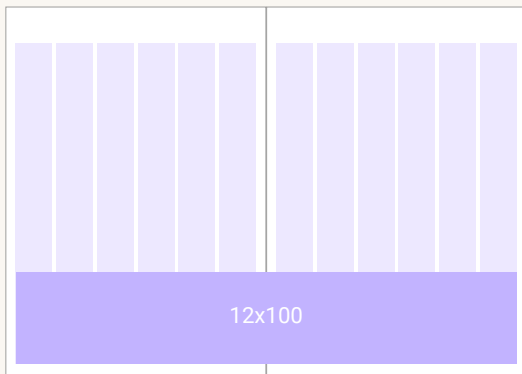

Tekstissä

Tekstissä-sivuilla käytetään seuraavia moduulikokoja:

1 x 20	1 x 70	1 x 140	2 x 15	2 x 65	2 x 130	2 x 290	3 x 120	4 x 150
1 x 25	1 x 75	1 x 150	2 x 20	2 x 70	2 x 140	2 x 365	3 x 125	4 x 180
1 x 30	1 x 80	1 x 160	2 x 25	2 x 75	2 x 150	3 x 20	3 x 130	4 x 365
1 x 35	1 x 85	1 x 170	2 x 30	2 x 80	2 x 160	3 x 25	3 x 180	6 x 30
1 x 40	1 x 90	1 x 180	2 x 35	2 x 85	2 x 170	3 x 35	3 x 260	6 x 50
1 x 45	1 x 95	1 x 190	2 x 40	2 x 90	2 x 180	3 x 50	3 x 365	6 x 90
1 x 50	1 x 100	1 x 200	2 x 45	2 x 95	2 x 190	3 x 70	4 x 25	6 x 100
1 x 55	1 x 110	1 x 220	2 x 50	2 x 100	2 x 200	3 x 80	4 x 50	6 x 120
1 x 60	1 x 120	1 x 260	2 x 55	2 x 110	2 x 220	3 x 90	4 x 90	6 x 180
1 x 65	1 x 130	1 x 365	2 x 60	2 x 120	2 x 260	3 x 100	4 x 100	6 x 365

Tekstin jälkeen

Tekstin jälkeen -sivuilla ja takasivulla ilmoituksen korkeus voi olla mikä tahansa 5 mm välein.

Isot erikoiskoot

PIENI PANORAAMA