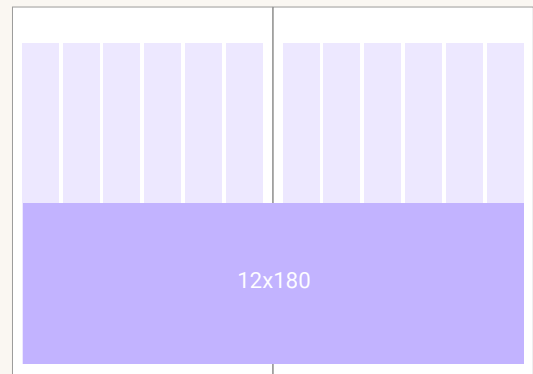

# Isot erikoiskoot

**PIENI PANORAAMA**

**PIENI PANORAAMA**

**SUORAKULMA**

**Palstaleveydet**

1	2	3	4	5	6
40	84	128	172	216	260

**Sivun korkeus 365 mm**