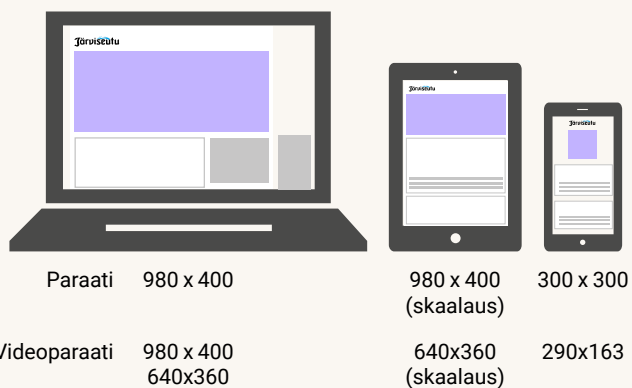

Mainonta verkossa

PARAATI / VIDEOPARAATI