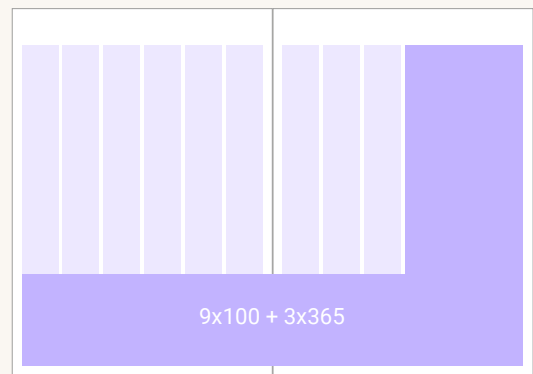

# Isot erikoiskoot

**PIENI PANORAAMA**

**PIENI PANORAAMA**

**SUORAKULMA**

**Palstaleveydet**

1	2	3	4	5	6
40	84	128	172	216	260

**Sivun korkeus 365 mm**