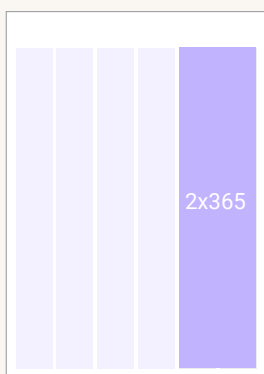

Paikallislehtien lukijasuhdetutkimus 2018 (yli 15-vuotiaat), Tietoykkönen Oy

11 650

Suupohjan Sanomien isojako jaetaan 11 650 talouteen.

Ilmoituspaikat ja moduulit

ETUSIVU

ETUSIVUN ALAHYLLY

SIVU 3

UUTISAUKEAMA PYSTYBLOKKI