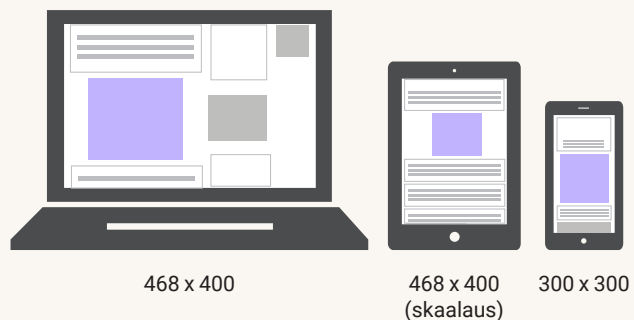

Mainonta verkossa

PARAATI/VIDEOPARAATI

PANORAAMA

DIGIPUOLIKAS

PYSTYPARAATI

SUURTAULU 1/2

JÄTTIBOKSI

INTERSTITIAALI

TARRAKULMA

MAINOSMUOTO	DESKTOP koko px / kilotavuraja	MOBIILI koko px	HINTA €/vk
1. Paraati / Videoparaati	980 x 400 / 200 kt	300 x 300 / 100 kt	105
2. Panoraama	980 x 120 / 200 kt	300 x 150 / 100 kt	79
3. Digipuolikas	300 x 431 / 100 kt	300 x 431 / 100 kt	52
4. Pystyparaati	300 x 600 / 100 kt	300 x 600 / 100 kt	79
5. Suurtaulu 1	160 x 600 / 100 kt	160 x 600 / 100 kt	79
6. Suurtaulu 2	160 x 600 / 100 kt	160 x 600 / 100 kt	52
7. Jättiboksi	468 x 400 / 200 kt	300 x 300 / 100 kt	63
8. Interstitiaali	600 x 600 / 200 kt	300 x 300 / 100 kt	105
9. Tarrakulma	300 x 300 / 200 kt	200 x 200 / 100 kt	52
10. Natiivimainos 1	688 x 386 / 100 kt	688 x 386 / 100 kt	158
11. Natiivimainos 2	688 x 386 / 100 kt	688 x 386 / 100 kt	158
12. Välisivumainos	768 x 960 / 150 kt	-	79