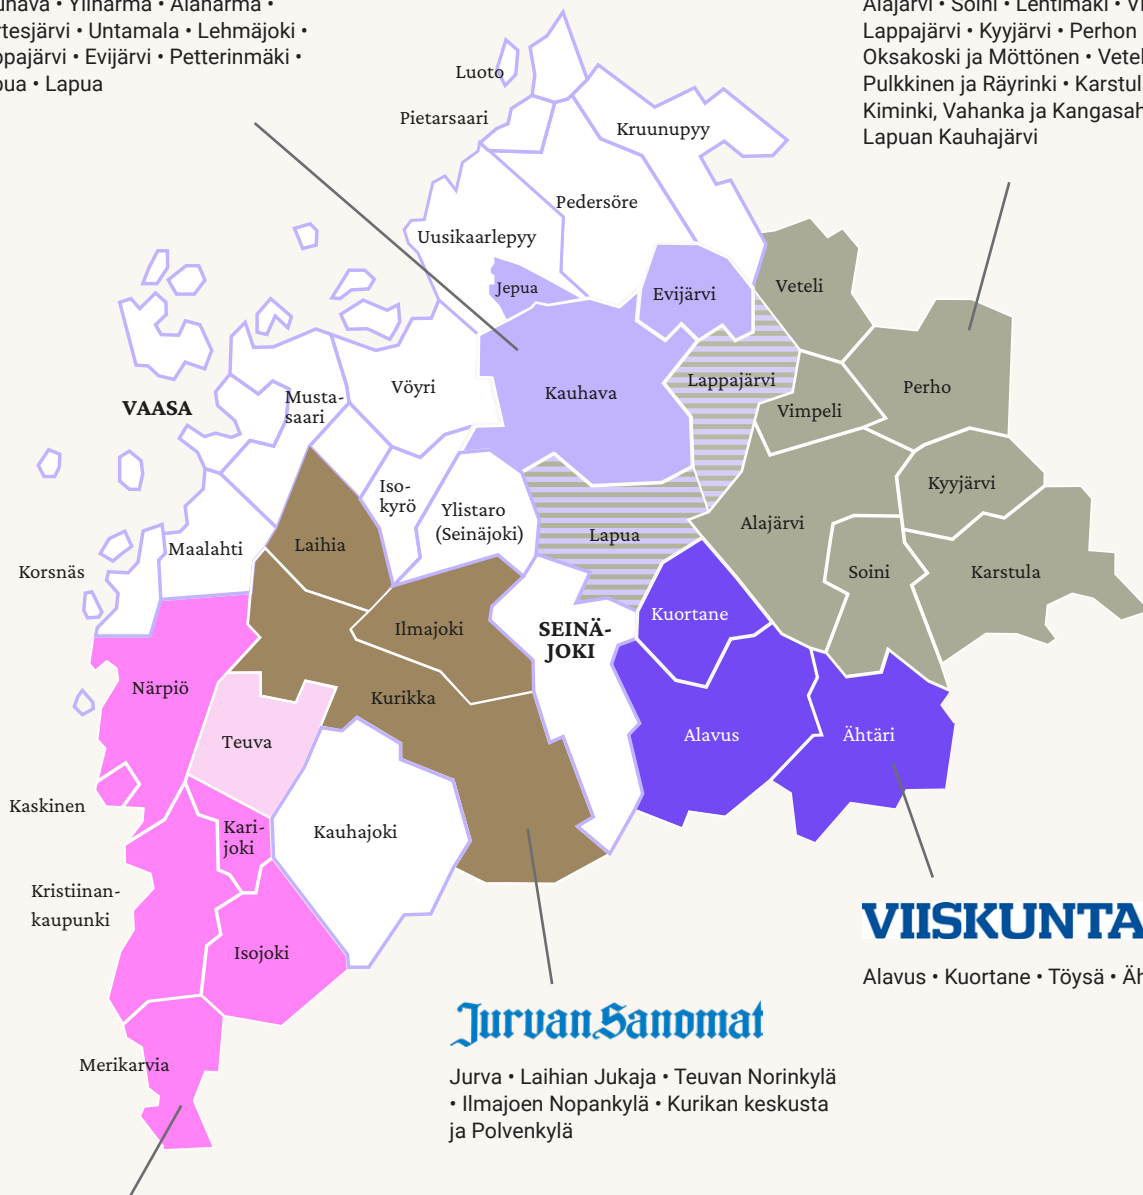

Paikallislehtien isojako

Komiat

Kauhava • Ylihärmä • Alahärmä • Korttesjärvi • Untamala • Lehmäjoki • Lappajärvi • Evijärvi • Petterinmäki • Jepua • Lapua

Järviseutu

Alajärvi • Soini • Lehtimäki • Vimpeli • Lappajärvi • Kyyjärvi • Perhon keskusta, Oksakoski ja Möttönen • Vetelin Patana, Pulkkinen ja Räyrinki • Karstulan Kiminki, Vahanka ja Kangasaho • Lapuan Kauhajärvi