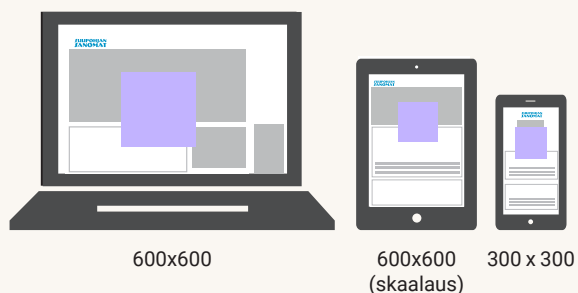

Mainonta verkossa

PARAATI/VIDEOPARAATI

PANORAAMA

DIGIPUOLIKAS

PYSTYPARAATI

SUURTAULU 1/2

JÄTTIBOKSI

INTERSTITIAALI

TARRAKULMA

MAINOSMUOTO	DESKTOP koko px / kilotavuraja	MOBIILI koko px	HINTA €/vk
1. Paraati / Videoparaati	980 x 400 / 200 kt	300 x 300 / 100 kt	105
2. Panoraama	980 x 120 / 200 kt	300 x 150 / 100 kt	79
3. Digipuolikas	300 x 431 / 100 kt	300 x 431 / 100 kt	52
4. Pystyparaati	300 x 600 / 100 kt	300 x 600 / 100 kt	79
5. Suurtaulu 1	160 x 600 / 100 kt	160 x 600 / 100 kt	79
6. Suurtaulu 2	160 x 600 / 100 kt	160 x 600 / 100 kt	52
7. Jättiboksi	468 x 400 / 200 kt	300 x 300 / 100 kt	63
8. Interstitiaali	600 x 600 / 200 kt	300 x 300 / 100 kt	105
9. Tarrakulma	300 x 300 / 200 kt	200 x 200 / 100 kt	52
10. Natiivimainos 1	688 x 386 / 100 kt	688 x 386 / 100 kt	158
11. Natiivimainos 2	688 x 386 / 100 kt	688 x 386 / 100 kt	158
12. Välisivumainos	768 x 960 / 150 kt	-	79