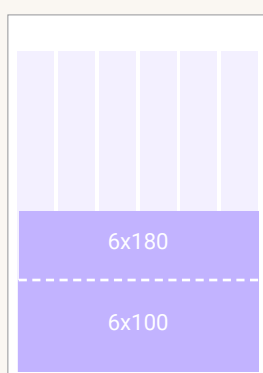

UUTISSIVUT