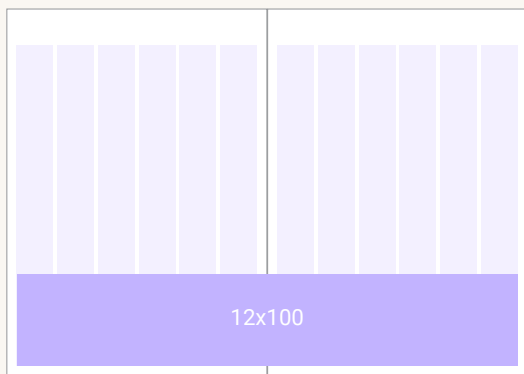

Tekstissä

Tekstissä-sivuilla käytetään seuraavia moduulikokoja:

1 x 20	1 x 70	1 x 140	2 x 15	2 x 65	2 x 130	2 x 290	3 x 120	4 x 150
1 x 25	1 x 75	1 x 150	2 x 20	2 x 70	2 x 140	2 x 365	3 x 125	4 x 180
1 x 30	1 x 80	1 x 160	2 x 25	2 x 75	2 x 150	3 x 20	3 x 130	4 x 365
1 x 35	1 x 85	1 x 170	2 x 30	2 x 80	2 x 160	3 x 25	3 x 180	6 x 30
1 x 40	1 x 90	1 x 180	2 x 35	2 x 85	2 x 170	3 x 35	3 x 260	6 x 50
1 x 45	1 x 95	1 x 190	2 x 40	2 x 90	2 x 180	3 x 50	3 x 365	6 x 90
1 x 50	1 x 100	1 x 200	2 x 45	2 x 95	2 x 190	3 x 70	4 x 25	6 x 100
1 x 55	1 x 110	1 x 220	2 x 50	2 x 100	2 x 200	3 x 80	4 x 50	6 x 120
1 x 60	1 x 120	1 x 260	2 x 55	2 x 110	2 x 220	3 x 90	4 x 90	6 x 180
1 x 65	1 x 130	1 x 365	2 x 60	2 x 120	2 x 260	3 x 100	4 x 100	6 x 365

Tekstin jälkeen

Tekstin jälkeen -sivuilla ja takasivulla ilmoituksen korkeus voi olla mikä tahansa 5 mm välein.

Isot erikoiskoot

PIENI PANORAAMA