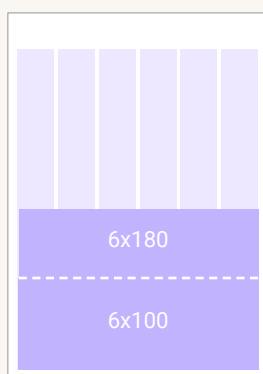

TAKASIVU

Palstaleveydet

1	2	3	4	5	6
40	84	128	172	216	260

Sivun korkeus 365 mm

Tekstissä

Tekstissä-sivuilla käytetään seuraavia moduulikokoja:

1 x 20	1 x 70	1 x 140	2 x 15	2 x 65	2 x 130	2 x 290	3 x 120	4 x 150
1 x 25	1 x 75	1 x 150	2 x 20	2 x 70	2 x 140	2 x 365	3 x 125	4 x 180
1 x 30	1 x 80	1 x 160	2 x 25	2 x 75	2 x 150	3 x 20	3 x 130	4 x 365
1 x 35	1 x 85	1 x 170	2 x 30	2 x 80	2 x 160	3 x 25	3 x 180	6 x 30
1 x 40	1 x 90	1 x 180	2 x 35	2 x 85	2 x 170	3 x 35	3 x 260	6 x 50
1 x 45	1 x 95	1 x 190	2 x 40	2 x 90	2 x 180	3 x 50	3 x 365	6 x 90
1 x 50	1 x 100	1 x 200	2 x 45	2 x 95	2 x 190	3 x 70	4 x 25	6 x 100
1 x 55	1 x 110	1 x 220	2 x 50	2 x 100	2 x 200	3 x 80	4 x 50	6 x 120
1 x 60	1 x 120	1 x 260	2 x 55	2 x 110	2 x 220	3 x 90	4 x 90	6 x 180
1 x 65	1 x 130	1 x 365	2 x 60	2 x 120	2 x 260	3 x 100	4 x 100	6 x 365