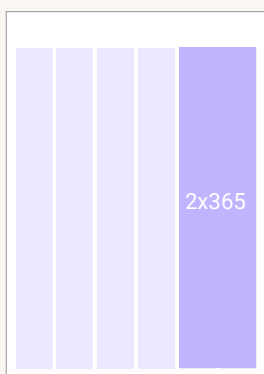

Alajärvi • Soini • Vimpeli • Lappajärvi

79 %

Järviseudun lukijoista 79 % seuraa lehdessä olevaa mainontaa.

Paikallislehtien lukijasuhdetutkimus 2018, Tietoykkönen Oy

65%

Järviseutu-lehden sisällöt tavoittavat 65% levikkialueen kuluttajista.

Paikallislehtien lukijasuhdetutkimus 2018 (yli 15-vuotiaat), Tietoykkönen Oy

Ilmoituspaikat ja moduulit

ETUSIVU

ETUSIVUN ALAHYLLY

SIVU 3

UUTISAUKEAMA PYSTYBLOKKI

SEURATOIMINTA PALLO

UUTISSIVUT