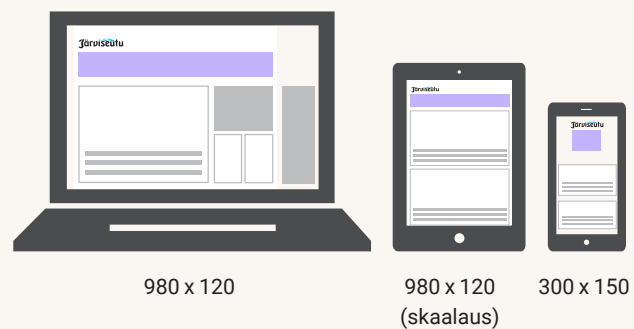

Mainonta verkossa

PARAATI / VIDEOPARAATI

PANORAAMA

DIGIPUOLIKAS

PYSTYPARAATI

SUURTAULU 1/2

JÄTTIBOKSI

INTERSTITIAALI