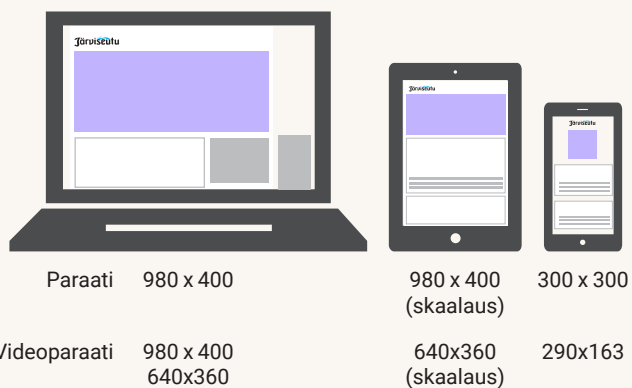

Mainonta verkossa

PARAATI / VIDEOPARAATI

PANORAAMA

DIGIPUOLIKAS

PYSTYPARAATI

SUURTAULU 1/2

JÄTTIBOKSI

INTERSTITIAALI