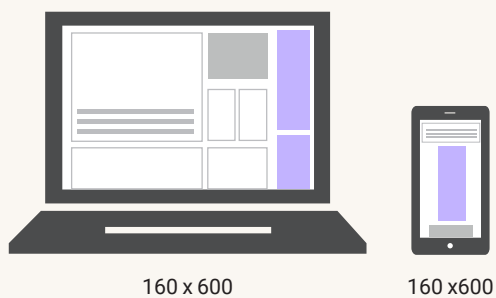

Mainonta verkossa

PARAATI / VIDEOPARAATI

PANORAAMA

DIGIPUOLIKAS

PYSTYPARAATI

SUURTAULU 1/2

JÄTTIBOKSI

INTERSTITIAALI

TARRAKULMA

MAINOSMUOTO	DESKTOP koko px / kilotavuraja	MOBIILI koko px	HINTA €/vk
1. Paraati / Videoparaati	980 x 400 / 200 kt	300 x 300 / 100 kt	105
2. Panoraama	980 x 120 / 200 kt	300 x 150 / 100 kt	79
3. Digipuolikas	300 x 431 / 100 kt	300 x 431 / 100 kt	52
4. Pystyparaati	300 x 600 / 100 kt	300 x 600 / 100 kt	79
5. Suurtaulu 1	160 x 600 / 100 kt	160 x 600 / 100 kt	79
6. Suurtaulu 2	160 x 600 / 100 kt	160 x 600 / 100 kt	52
7. Jättiboksi	468 x 400 / 200 kt	300 x 300 / 100 kt	63
8. Interstitiaali	600 x 600 / 200 kt	300 x 300 / 100 kt	105
9. Tarrakulma	300 x 300 / 200 kt	200 x 200 / 100 kt	52
10. Natiivimainos 1	688 x 386 / 100 kt	688 x 386 / 100 kt	158
11. Natiivimainos 2	688 x 386 / 100 kt	688 x 386 / 100 kt	158
12. Välisivumainos	768 x 960 / 150 kt	-	79