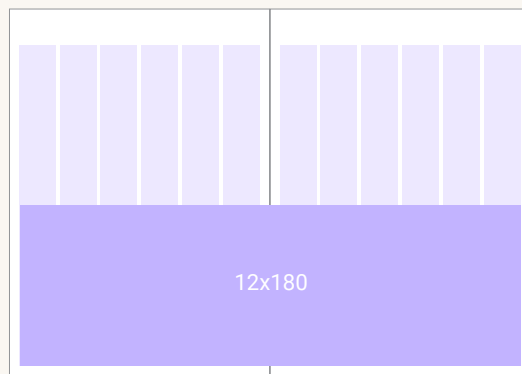

Tekstin jälkeen

Tekstin jälkeen -sivuilla ja takasivulla ilmoituksen korkeus voi olla mikä tahansa 5 mm välein.

Isot erikoiskoot

PIENI PANORAAMA

PIENI PANORAAMA

SUORAKULMA

Palstaleveydet

1	2	3	4	5	6
40	84	128	172	216	260