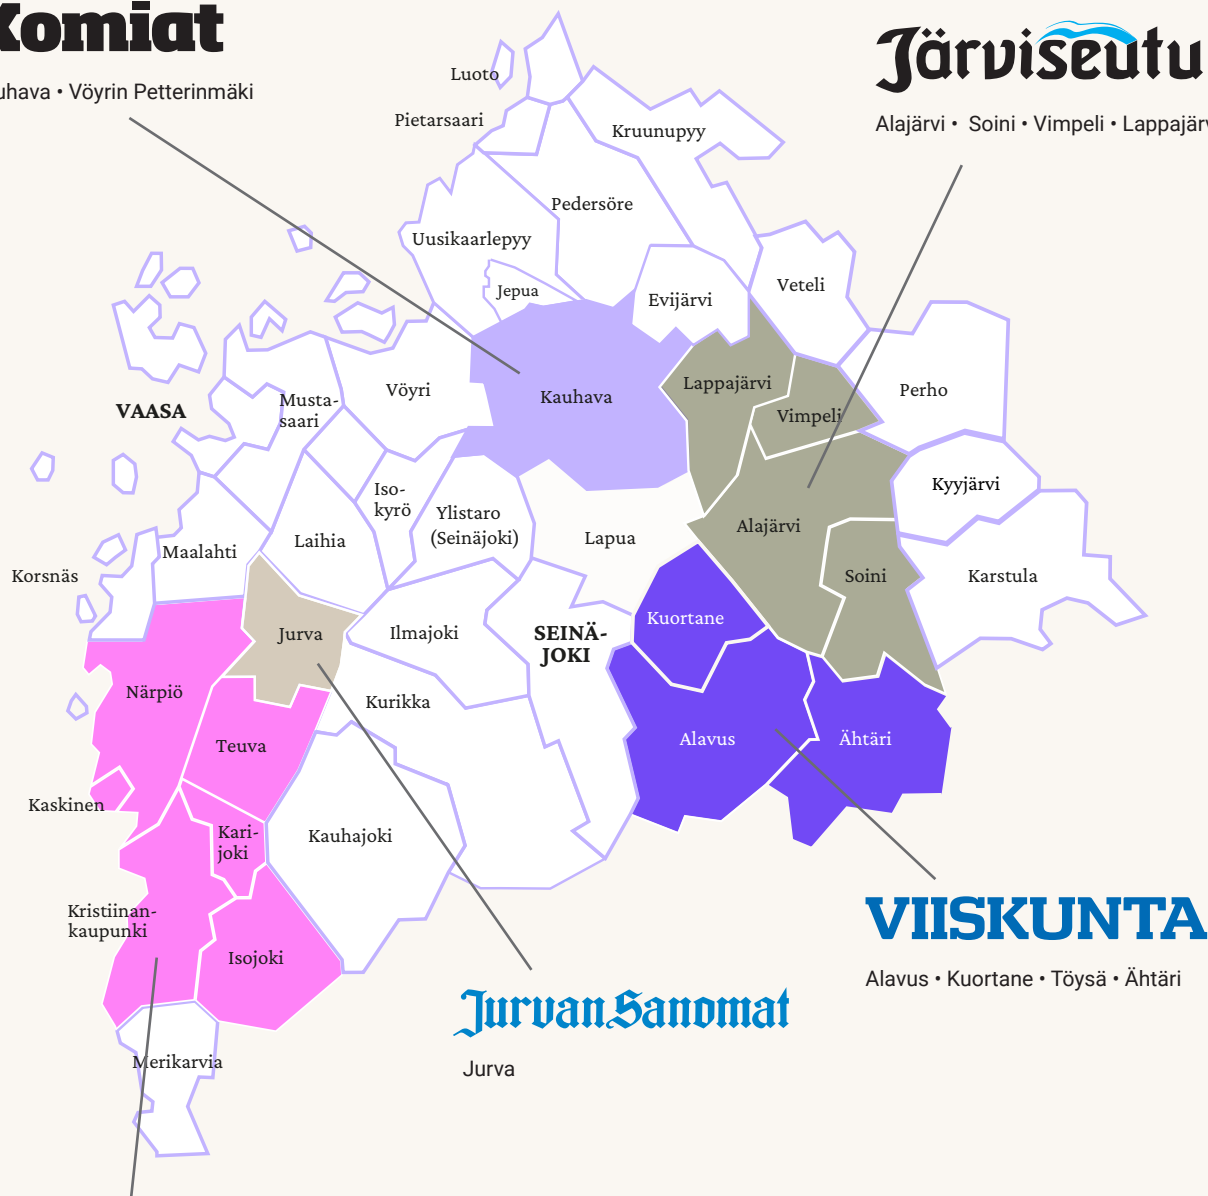

Mediatiedot 2023

Järviseutu

Päivitetty 30.11.2022

ilkkä

Järviseutu tavoittaa tehokkaasti lähiseudun ihmiset

Järviseutu on Alajärvellä, Soinissa, Vimpelissä ja Lappajärvellä ilmestyvä tilattava paikallislehti, jonka ilmestymispäivä on keskiviikko.

Paikallislehtien levikkialue

Komiat

Kauhava • Vöyrin Petterinmäki

JärviseuTU

Alajärvi • Soini • Vimpeli • Lappajärvi

SUUPOHJAN SANOMAT

Kristiinankaupunki • Kaskinen • Isojoki,
Karijoki • Teuva • Närpiö

Jurvan Sanomat