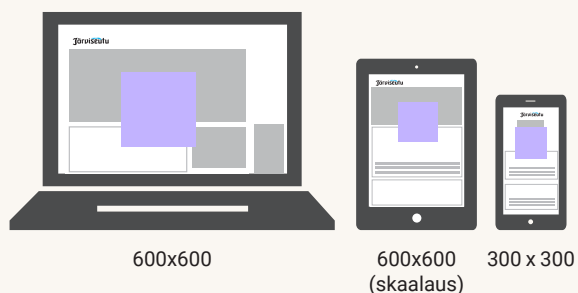

Mainonta verkossa

PARAATI / VIDEOPARAATI

PANORAAMA

DIGIPUOLIKAS

PYSTYPARAATI

SUURTAULU 1/2

JÄTTIBOKSI

INTERSTITIAALI

TARRAKULMA

MAINOSMUOTO	DESKTOP koko px / kilotavuraja	MOBIILI koko px	HINTA €/vk
1. Paraati / Videoparaati	980 x 400 / 200 kt	300 x 300 / 100 kt	105
2. Panoraama	980 x 120 / 200 kt	300 x 150 / 100 kt	79
3. Digipuolikas	300 x 431 / 100 kt	300 x 431 / 100 kt	52
4. Pystyparaati	300 x 600 / 100 kt	300 x 600 / 100 kt	79
5. Suurtaulu 1	160 x 600 / 100 kt	160 x 600 / 100 kt	79
6. Suurtaulu 2	160 x 600 / 100 kt	160 x 600 / 100 kt	52
7. Jättiboksi	468 x 400 / 200 kt	300 x 300 / 100 kt	63
8. Interstitiaali	600 x 600 / 200 kt	300 x 300 / 100 kt	105
9. Tarrakulma	300 x 300 / 200 kt	200 x 200 / 100 kt	52
10. Natiivimainos 1	688 x 386 / 100 kt	688 x 386 / 100 kt	158
11. Natiivimainos 2	688 x 386 / 100 kt	688 x 386 / 100 kt	158
12. Välisivumainos	768 x 960 / 150 kt	-	79