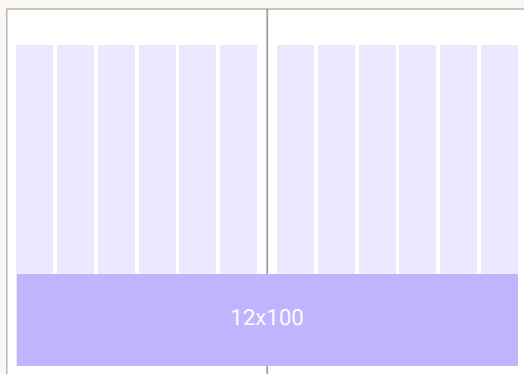

Tekstissä

Tekstissä-sivuilla käytetään seuraavia moduulikokoja:

1 x 20	1 x 70	1 x 140	2 x 15	2 x 65	2 x 130	2 x 290	3 x 120	4 x 150
1 x 25	1 x 75	1 x 150	2 x 20	2 x 70	2 x 140	2 x 365	3 x 125	4 x 180
1 x 30	1 x 80	1 x 160	2 x 25	2 x 75	2 x 150	3 x 20	3 x 130	4 x 365
1 x 35	1 x 85	1 x 170	2 x 30	2 x 80	2 x 160	3 x 25	3 x 180	6 x 30
1 x 40	1 x 90	1 x 180	2 x 35	2 x 85	2 x 170	3 x 35	3 x 260	6 x 50
1 x 45	1 x 95	1 x 190	2 x 40	2 x 90	2 x 180	3 x 50	3 x 365	6 x 90
1 x 50	1 x 100	1 x 200	2 x 45	2 x 95	2 x 190	3 x 70	4 x 25	6 x 100
1 x 55	1 x 110	1 x 220	2 x 50	2 x 100	2 x 200	3 x 80	4 x 50	6 x 120
1 x 60	1 x 120	1 x 260	2 x 55	2 x 110	2 x 220	3 x 90	4 x 90	6 x 180
1 x 65	1 x 130	1 x 365	2 x 60	2 x 120	2 x 260	3 x 100	4 x 100	6 x 365

Tekstin jälkeen

Tekstin jälkeen -sivuilla ja takasivulla ilmoituksen korkeus voi olla mikä tahansa 5 mm välein.

Isot erikoiskoot

PIENI PANORAAMA