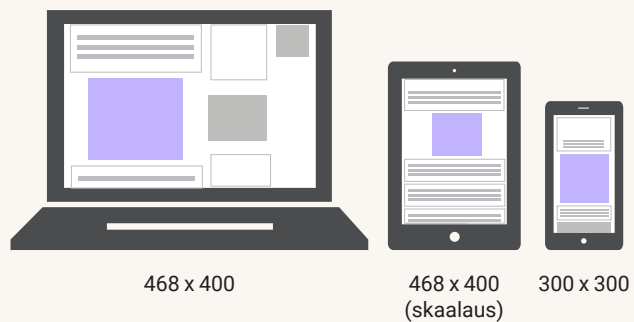

Mainonta verkossa

PARAATI / VIDEOPARAATI

PANORAAMA

DIGIPUOLIKAS

PYSTYPARAATI

SUURTAULU 1/2

JÄTTIBOKSI

INTERSTITIAALI

TARRAKULMA

MAINOSMUOTO	DESKTOP koko px / kilotavuraja	MOBIILI koko px	HINTA €/vk
1. Paraati / Videoparaati	980 x 400 / 200 kt	300 x 300 / 100 kt	105
2. Panoraama	980 x 120 / 200 kt	300 x 150 / 100 kt	79
3. Digipuolikas	300 x 431 / 100 kt	300 x 431 / 100 kt	52
4. Pystyparaati	300 x 600 / 100 kt	300 x 600 / 100 kt	79
5. Suurtaulu 1	160 x 600 / 100 kt	160 x 600 / 100 kt	79
6. Suurtaulu 2	160 x 600 / 100 kt	160 x 600 / 100 kt	52
7. Jättiboksi	468 x 400 / 200 kt	300 x 300 / 100 kt	63
8. Interstitiaali	600 x 600 / 200 kt	300 x 300 / 100 kt	105
9. Tarrakulma	300 x 300 / 200 kt	200 x 200 / 100 kt	52
10. Natiivimainos 1	688 x 386 / 100 kt	688 x 386 / 100 kt	158
11. Natiivimainos 2	688 x 386 / 100 kt	688 x 386 / 100 kt	158
12. Välisivumainos	768 x 960 / 150 kt	-	79