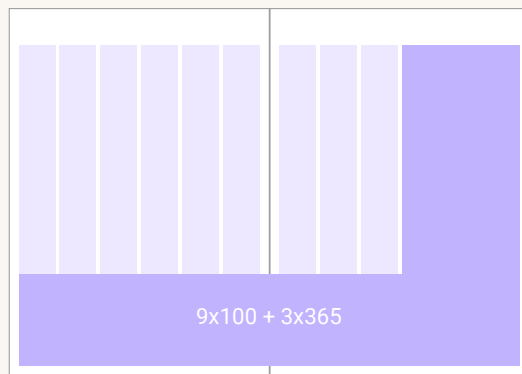

Tekstin jälkeen

Tekstin jälkeen -sivuilla ja takasivulla ilmoituksen korkeus voi olla mikä tahansa 5 mm välein.

Isot erikoiskoot

PIENI PANORAAMA

PIENI PANORAAMA

SUORAKULMA

Palstaleveydet

1	2	3	4	5	6
40	84	128	172	216	260