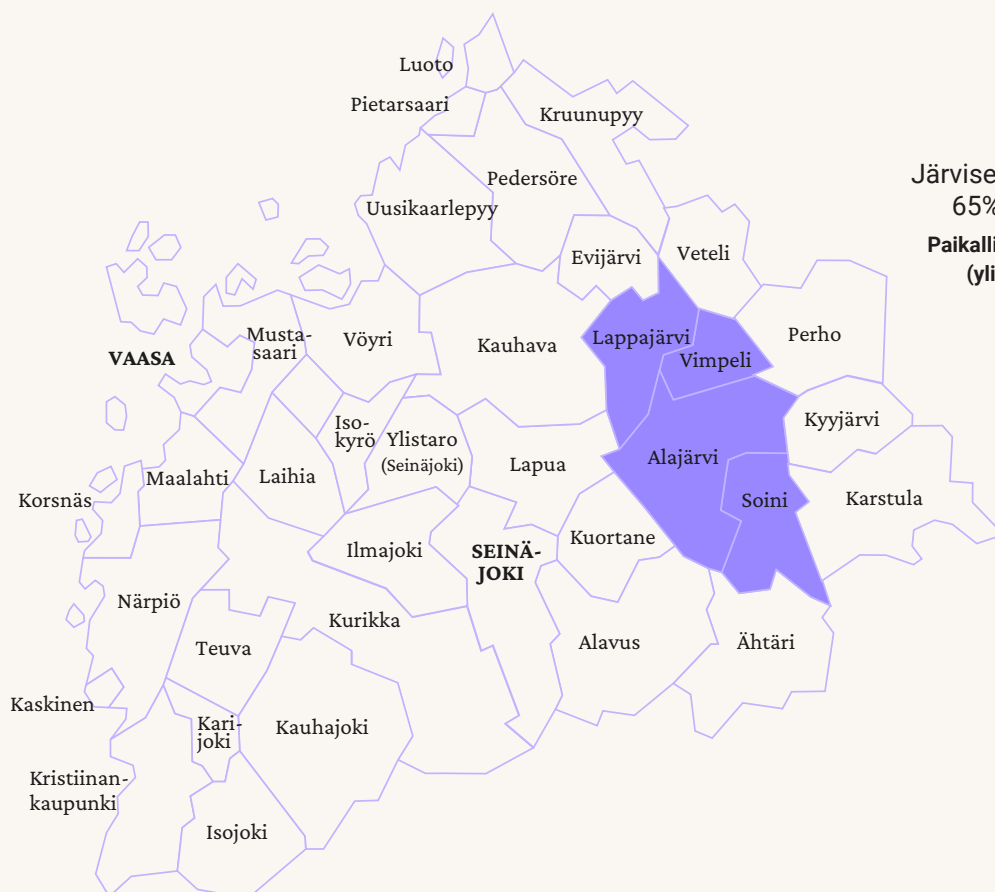

Mediatiedot 2023

Järviseutu

Päivitetty 30.11.2022

ilkkä

Järviseutu tavoittaa tehokkaasti lähiseudun ihmiset

Järviseutu on Alajärvellä, Soinissa, Vimpelissä ja Lappajärvellä ilmestyvä tilattava paikallislehti, jonka ilmestymispäivä on keskiviikko.

8 230

Painetussa Järviseutu-lehdessä mainostamalla tavoitat joka viikko 8 230 silmäparia.

Paikallislehtien vahvuudet 2015-2017, Tietoykkönen Oy

Järviseutu-lehden jakoalue

Järviseutu-lehden jaolla viestisi tavoittaa suurimman osan Järviseudun alueen kuluttajista.

Alajärvi • Soini • Vimpeli • Lappajärvi

79 %

Järviseudun lukijoista 79 % seuraa lehdessä olevaa mainontaa.

Paikallislehtien lukijasuhdetutkimus 2018, Tietoykkönen Oy

65%

Järviseutu-lehden sisällöt tavoittavat 65% levikkialueen kuluttajista.