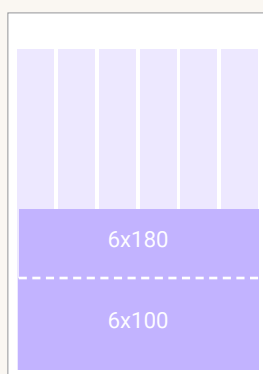

12 500

Järviseutu-lehden **isojako** jaetaan 12 500 talouteen.

Ilmoituspaikat ja moduulit

ETUSIVU

ETUSIVUN ALAHYLLY

SIVU 3

UUTISAUKEAMA PYSTYBLOKKI

SEURATOIMINTA PALLO

UUTISSIVUT

TAKASIVU

Palstaleveydet

1	2	3	4	5	6
40	84	128	172	216	260

Sivun korkeus 365 mm

Tekstissä

Tekstissä-sivuilla käytetään seuraavia moduulikokoja:

1 x 20	1 x 70	1 x 140	2 x 15	2 x 65	2 x 130	2 x 290	3 x 120	4 x 150
1 x 25	1 x 75	1 x 150	2 x 20	2 x 70	2 x 140	2 x 365	3 x 125	4 x 180
1 x 30	1 x 80	1 x 160	2 x 25	2 x 75	2 x 150	3 x 20	3 x 130	4 x 365
1 x 35	1 x 85	1 x 170	2 x 30	2 x 80	2 x 160	3 x 25	3 x 180	6 x 30
1 x 40	1 x 90	1 x 180	2 x 35	2 x 85	2 x 170	3 x 35	3 x 260	6 x 50
1 x 45	1 x 95	1 x 190	2 x 40	2 x 90	2 x 180	3 x 50	3 x 365	6 x 90
1 x 50	1 x 100	1 x 200	2 x 45	2 x 95	2 x 190	3 x 70	4 x 25	6 x 100
1 x 55	1 x 110	1 x 220	2 x 50	2 x 100	2 x 200	3 x 80	4 x 50	6 x 120
1 x 60	1 x 120	1 x 260	2 x 55	2 x 110	2 x 220	3 x 90	4 x 90	6 x 180
1 x 65	1 x 130	1 x 365	2 x 60	2 x 120	2 x 260	3 x 100	4 x 100	6 x 365

Mainonta verkossa

PARAATI / VIDEOPARAATI

Paraaati 980 x 400

980 x 400
(skaalaus) 300 x 300

Videoparaati 980 x 400
640x360

640x360
(skaalaus) 290x163

PANORAAMA

980 x 120