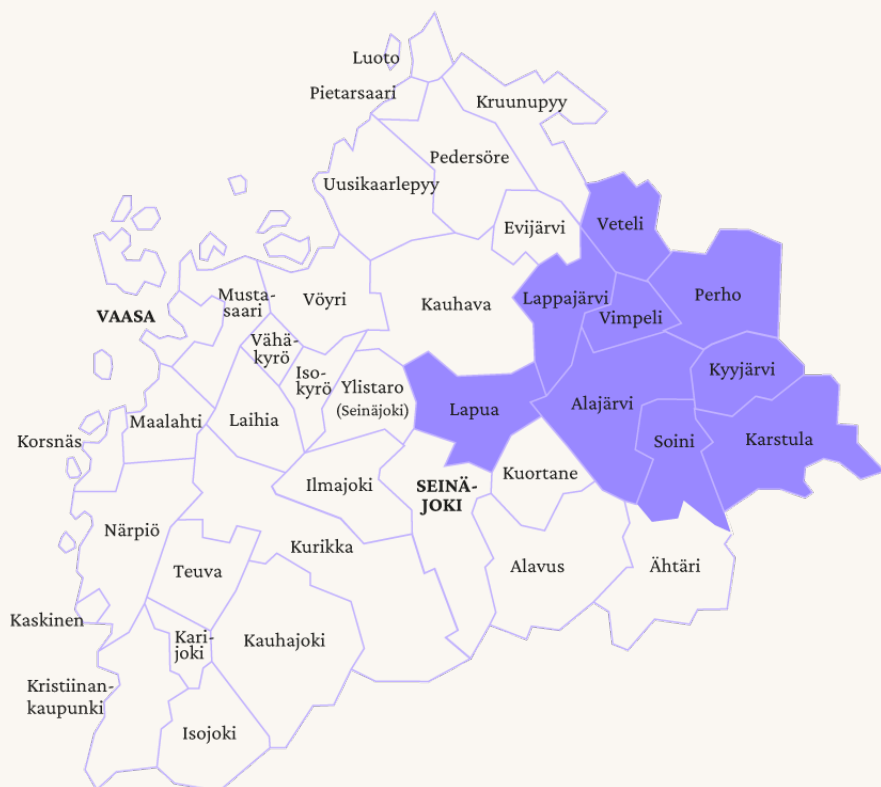

Järviseutu tavoittaa tehokkaasti lähiseudun ihmiset

Järviseutu on Alajärvellä, Soinissa, Vimpelissä ja Lappajärvellä ilmestyvä tilattava paikallislehti, jonka ilmestymispäivä on keskiviikko.

8 230

Painetussa Järviseutu-lehdessä mainostamalla tavoitat joka viikko 8 230 silmäparia.

Paikallislehtien vahvuudet 2015-2017, Tietoykkönen Oy

Järviseutu-lehden isojakoaalue

Järviseutu-lehden isojaolla viestisi tavoittaa suurimman osan Järviseudun alueen kuluttajista.

Alajärvi • Soini • Lappajärvi • Lehtimäki • Vimpeli • Lehtimäki • Kyyjärvi • Perhon keskusta, Oksakoski ja Möttönen • Vetelin Patana, Pulkkinen ja Räyrinki • Karstulan Kiminki, Vahanka ja Kangasaho • Lapuan Kauhajärvi

79 %

Järviseudun lukijoista 79 % seuraa lehdessä olevaa mainontaa.

Paikallislehtien lukijasuhdetutkimus 2018, Tietoykkönen Oy

65%

Järviseutu-lehden sisällöt tavoittavat 65% levikkialueen kuluttajista.

Paikallislehtien lukijasuhdetutkimus 2018 (yli 15-vuotiaat), Tietoykkönen Oy

12 500

Järviseutu-lehden **isojako** jaetaan 12 500 talouteen.