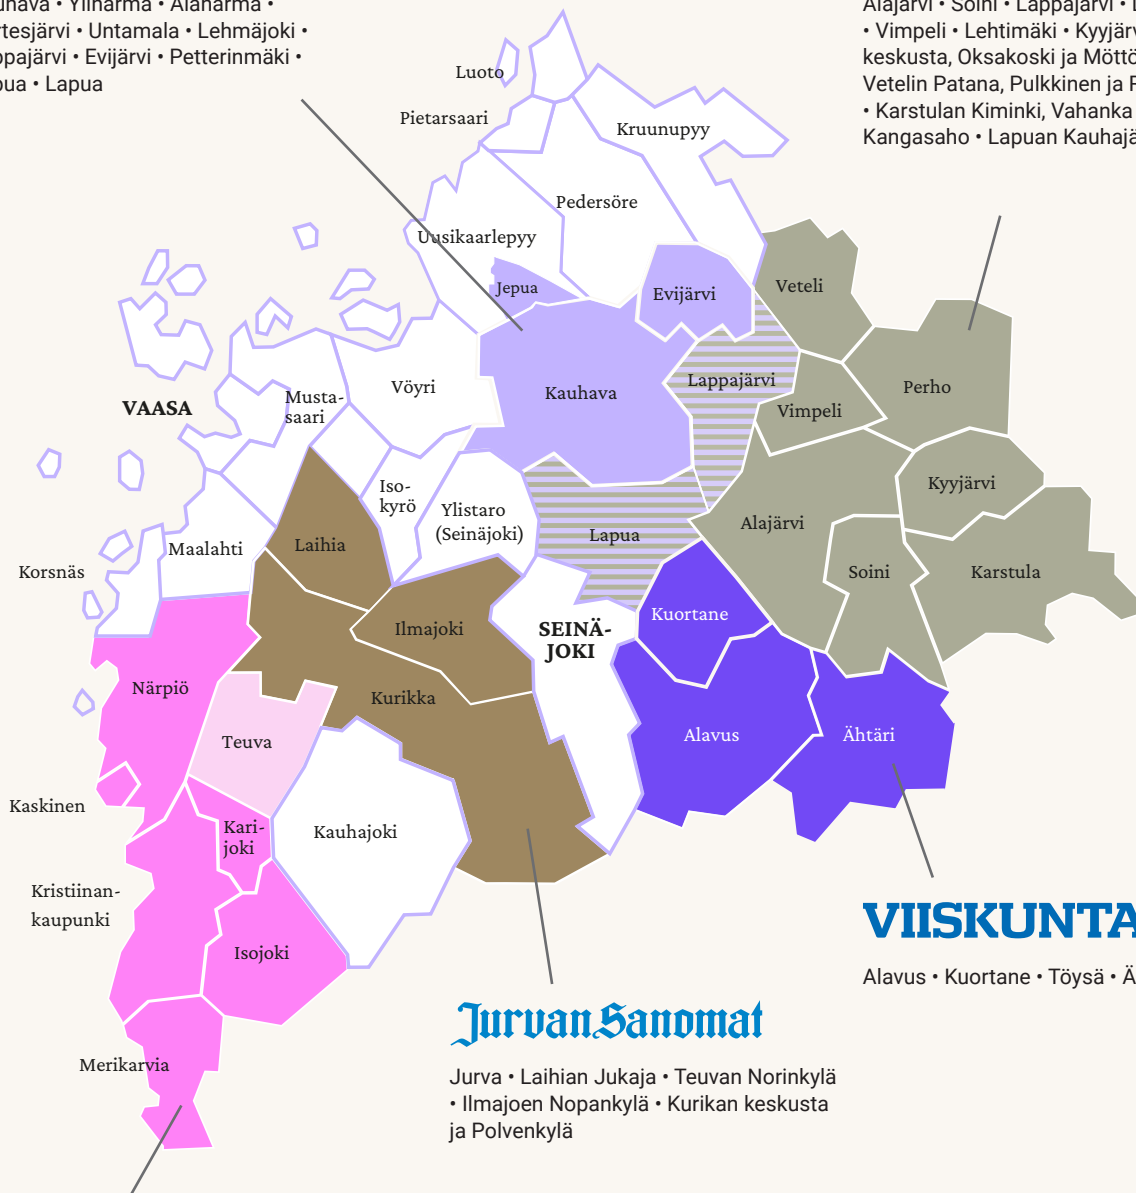

Alajärvi • Soini • Lappajärvi • Lehtimäki • Vimpeli • Lehtimäki • Kyyjärvi • Perhon keskusta, Oksakoski ja Möttönen • Vetelin Patana, Pulkkinen ja Räyrinki • Karstulan Kiminki, Vahanka ja Kangasaho • Lapuan Kauhajärvi

Paikallislehtien isojako

Komiat

Kauhava • Ylihärmä • Alahärmä • Korttesjärvi • Untamala • Lehmäjoki • Lappajärvi • Evijärvi • Petterinmäki • Jepua • Lapua

Järvisoutu

Alajärvi • Soini • Lappajärvi • Lehtimäki • Vimpeli • Lehtimäki • Kyyjärvi • Perhon keskusta, Oksakoski ja Möttönen • Vetelin Patana, Pulkkinen ja Räyrinki • Karstulan Kiminki, Vahanka ja Kangasaho • Lapuan Kauhajärvi