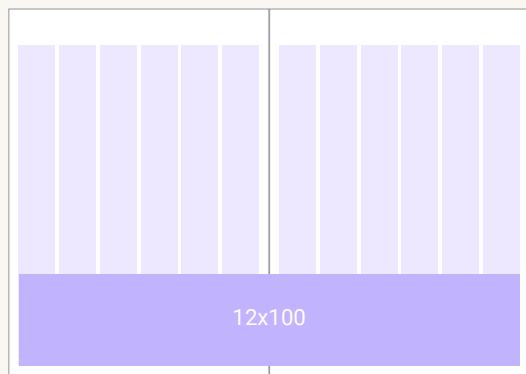

Tekstissä

Tekstissä-sivuilla käytetään seuraavia moduulikokoja:

1 x 20	1 x 70	1 x 140	2 x 15	2 x 65	2 x 130	2 x 290	3 x 120	4 x 150
1 x 25	1 x 75	1 x 150	2 x 20	2 x 70	2 x 140	2 x 365	3 x 125	4 x 180
1 x 30	1 x 80	1 x 160	2 x 25	2 x 75	2 x 150	3 x 20	3 x 130	4 x 365
1 x 35	1 x 85	1 x 170	2 x 30	2 x 80	2 x 160	3 x 25	3 x 180	6 x 30
1 x 40	1 x 90	1 x 180	2 x 35	2 x 85	2 x 170	3 x 35	3 x 260	6 x 50
1 x 45	1 x 95	1 x 190	2 x 40	2 x 90	2 x 180	3 x 50	3 x 365	6 x 90
1 x 50	1 x 100	1 x 200	2 x 45	2 x 95	2 x 190	3 x 70	4 x 25	6 x 100
1 x 55	1 x 110	1 x 220	2 x 50	2 x 100	2 x 200	3 x 80	4 x 50	6 x 120
1 x 60	1 x 120	1 x 260	2 x 55	2 x 110	2 x 220	3 x 90	4 x 90	6 x 180
1 x 65	1 x 130	1 x 365	2 x 60	2 x 120	2 x 260	3 x 100	4 x 100	6 x 365

Tekstin jälkeen

Tekstin jälkeen -sivuilla ja takasivulla ilmoituksen korkeus voi olla mikä tahansa 5 mm välein.

Isot erikoiskoot

PIENI PANORAAMA