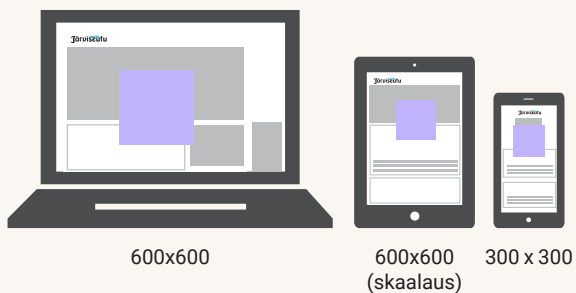

Mainonta verkossa

PARAATI / VIDEOPARAATI

Paraaati 980 x 400

980 x 400
(skaalaus) 300 x 300

Videoparaati 980 x 400
640x360

640x360
(skaalaus) 290x163

PANORAAMA

980 x 120

160 x 600

160 x 600

JÄTTIBOKSI

468 x 400

468 x 400
(skaalaus) 300 x 300

INTERSTITIAALI

TARRAKULMA

MAINOSMUOTO	DESKTOP koko px / kilotavuraja	MOBIILI koko px	HINTA €/vk
1. Paraati / Videoparaati	980 x 400 / 200 kt	300 x 300 / 100 kt	105
2. Panoraama	980 x 120 / 200 kt	300 x 150 / 100 kt	79
3. Digipuolikas	300 x 431 / 100 kt	300 x 431 / 100 kt	52
4. Pystyparaati	300 x 600 / 100 kt	300 x 600 / 100 kt	79
5. Suurtaulu 1	160 x 600 / 100 kt	160 x 600 / 100 kt	79
6. Suurtaulu 2	160 x 600 / 100 kt	160 x 600 / 100 kt	52
7. Jättiboksi	468 x 400 / 200 kt	300 x 300 / 100 kt	63
8. Interstitiaali	600 x 600 / 200 kt	300 x 300 / 100 kt	105
9. Tarrakulma	300 x 300 / 200 kt	200 x 200 / 100 kt	52
10. Natiivimainos 1	688 x 386 / 100 kt	688 x 386 / 100 kt	158
11. Natiivimainos 2	688 x 386 / 100 kt	688 x 386 / 100 kt	158
12. Välisivumainos	768 x 960 / 150 kt	-	79