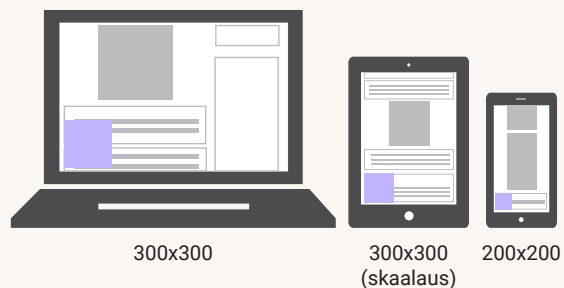

Mainonta verkossa

PARAATI / VIDEOPARAATI

Paraaati 980 x 400

980 x 400
(skaalaus) 300 x 300

Videoparaati 980 x 400
640x360

640x360
(skaalaus) 290x163

PANORAAMA

980 x 120

160 x 600

160 x 600

JÄTTIBOKSI

468 x 400

468 x 400
(skaalaus) 300 x 300

INTERSTITIAALI

TARRAKULMA

MAINOSMUOTO	DESKTOP koko px / kilotavuraja	MOBIILI koko px	HINTA €/vk
1. Paraati / Videoparaati	980 x 400 / 200 kt	300 x 300 / 100 kt	105
2. Panoraama	980 x 120 / 200 kt	300 x 150 / 100 kt	79
3. Digipuolikas	300 x 431 / 100 kt	300 x 431 / 100 kt	52
4. Pystyparaati	300 x 600 / 100 kt	300 x 600 / 100 kt	79
5. Suurtaulu 1	160 x 600 / 100 kt	160 x 600 / 100 kt	79
6. Suurtaulu 2	160 x 600 / 100 kt	160 x 600 / 100 kt	52
7. Jättiboksi	468 x 400 / 200 kt	300 x 300 / 100 kt	63
8. Interstitiaali	600 x 600 / 200 kt	300 x 300 / 100 kt	105
9. Tarrakulma	300 x 300 / 200 kt	200 x 200 / 100 kt	52
10. Natiivimainos 1	688 x 386 / 100 kt	688 x 386 / 100 kt	158
11. Natiivimainos 2	688 x 386 / 100 kt	688 x 386 / 100 kt	158
12. Välisivumainos	768 x 960 / 150 kt	-	79