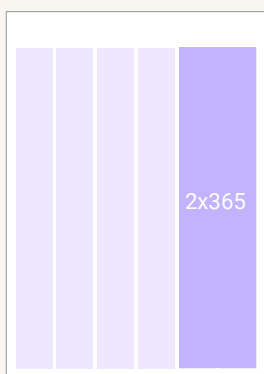

12 500

Järviseutu-lehden **isojako** jaetaan 12 500 talouteen.

Ilmoituspaikat ja moduulit

ETUSIVU

ETUSIVUN ALAHYLLY

SIVU 3

UUTISAUKEAMA PYSTYBLOKKI

SEURATOIMINTA PALLO