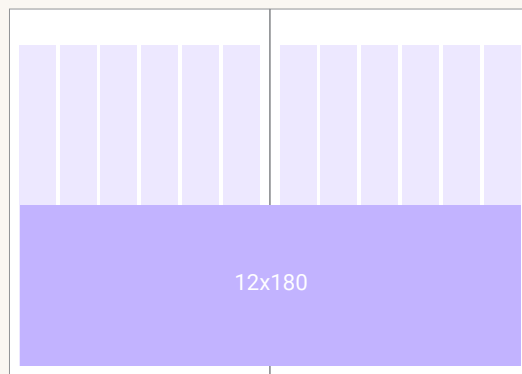

Tekstin jälkeen

Tekstin jälkeen -sivuilla ja takasivulla ilmoituksen korkeus voi olla mikä tahansa 5 mm välein.

Isot erikoiskoot

PIENI PANORAAMA

PIENI PANORAAMA

SUORAKULMA

Palstaleveydet

1	2	3	4	5	6
40	84	128	172	216	260

Mainonta verkossa

PARAATI / VIDEOPARAATI

Paraaati 980 x 400

980 x 400
(skaalaus) 300 x 300

Videoparaati 980 x 400
640x360

640x360
(skaalaus) 290x163

PANORAAMA

980 x 120