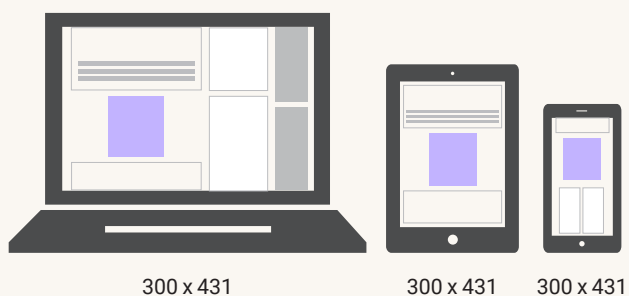

Mainonta verkossa

PARAATI / VIDEOPARAATI

PANORAAMA

DIGIPUOLIKAS

PYSTYPARAATI

SUURTAULU 1/2

JÄTTIBOKSI

INTERSTITIAALI

TARRAKULMA

MAINOSMUOTO	DESKTOP koko px / kilotavuraja	MOBIILI koko px	HINTA €/vk
1. Paraati / Videoparaati	980 x 400 / 200 kt	300 x 300 / 100 kt	110
2. Panoraama	980 x 120 / 200 kt	300 x 150 / 100 kt	80
3. Digipuolikas	300 x 431 / 100 kt	300 x 431 / 100 kt	55
4. Pystyparaati	300 x 600 / 100 kt	300 x 600 / 100 kt	80
5. Suurtaulu 1	160 x 600 / 100 kt	160 x 600 / 100 kt	80
6. Suurtaulu 2	160 x 600 / 100 kt	160 x 600 / 100 kt	55
7. Jättiboksi	468 x 400 / 200 kt	300 x 300 / 100 kt	65
8. Interstitiaali	600 x 600 / 200 kt	300 x 300 / 100 kt	110
9. Tarrakulma	300 x 300 / 200 kt	200 x 200 / 100 kt	55
10. Natiivimainos 1	688 x 386 / 100 kt	688 x 386 / 100 kt	160
11. Natiivimainos 2	688 x 386 / 100 kt	688 x 386 / 100 kt	160