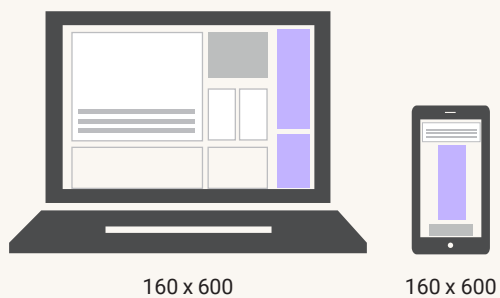

Mainonta verkossa

PARAATI / VIDEOPARAATI

PANORAAMA

DIGIPUOLIKAS

PYSTYPARAATI

SUURTAULU 1/2

JÄTTIBOKSI

INTERSTITIAALI

TARRAKULMA

MAINOSMUOTO	DESKTOP koko px / kilotavuraja	MOBIILI koko px	HINTA €/vk
1. Paraati / Videoparaati	980 x 400 / 200 kt	300 x 300 / 100 kt	110
2. Panoraama	980 x 120 / 200 kt	300 x 150 / 100 kt	80
3. Digipuolikas	300 x 431 / 100 kt	300 x 431 / 100 kt	55
4. Pystyparaati	300 x 600 / 100 kt	300 x 600 / 100 kt	80
5. Suurtaulu 1	160 x 600 / 100 kt	160 x 600 / 100 kt	80
6. Suurtaulu 2	160 x 600 / 100 kt	160 x 600 / 100 kt	55
7. Jättiboksi	468 x 400 / 200 kt	300 x 300 / 100 kt	65
8. Interstitiaali	600 x 600 / 200 kt	300 x 300 / 100 kt	110
9. Tarrakulma	300 x 300 / 200 kt	200 x 200 / 100 kt	55
10. Natiivimainos 1	688 x 386 / 100 kt	688 x 386 / 100 kt	160
11. Natiivimainos 2	688 x 386 / 100 kt	688 x 386 / 100 kt	160