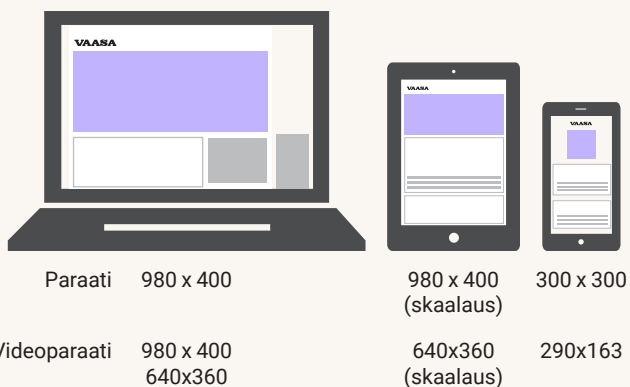

1	2	3	4	5	6
40	84	128	172	216	260

Sivun korkeus 365 mm

Hintoihin lisätään arvonlisävero 24%.

Ruusut ja risut

6 - PALSTAISET

MODUULI leveys x korkeus	KOKO mm leveys x korkeus	HINTA €
6 x 60	260 x 60	350,00
6 x 90	260 x 90	470,00

Mainonta verkossa

PARAATI / VIDEOPARAATI

PANORAAMA

DIGIPUOLIKAS

PYSTYPARAATI

SUURTAULU 1/2

JÄTTIBOKSI

INTERSTITIAALI