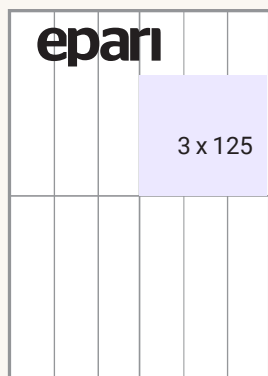

Eparin jakelualue

Eparissa viestisi tavoittaa
Seinäjoen ja lähiseudun
kuluttajat.

Etusivu

3 - PALSTAISET

6 - PALSTAISET

MODUULI leveys x korkeus	KOKO mm leveys x korkeus	HINTA €
3 x 125	128 x 125	370,00
3 x 180	128 x 180	530,00
6 x 125	260 x 125	735,00
6 x 180	260 x 180	1 055,00
6 x 310	260 x 310	1 820,00