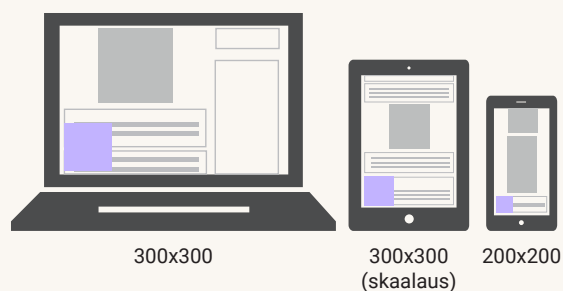

Mainonta verkossa

PARAATI / VIDEOPARAATI

PANORAAMA

DIGIPUOLIKAS

PYSTYPARAATI

SUURTAULU 1/2

JÄTTIBOKSI

INTERSTITIAALI

TARRAKULMA

MAINOSMUOTO	DESKTOP koko px / kilotavuraja	MOBIILI koko px	HINTA €/vk
1. Paraati / Videoparaati	980 x 400 / 200 kt	300 x 300 / 100 kt	110
2. Panoraama	980 x 120 / 200 kt	300 x 150 / 100 kt	80
3. Digipuolikas	300 x 431 / 100 kt	300 x 431 / 100 kt	55
4. Pystyparaati	300 x 600 / 100 kt	300 x 600 / 100 kt	80
5. Suurtaulu 1	160 x 600 / 100 kt	160 x 600 / 100 kt	80
6. Suurtaulu 2	160 x 600 / 100 kt	160 x 600 / 100 kt	55
7. Jättiboksi	468 x 400 / 200 kt	300 x 300 / 100 kt	65
8. Interstitiaali	600 x 600 / 200 kt	300 x 300 / 100 kt	110
9. Tarrakulma	300 x 300 / 200 kt	200 x 200 / 100 kt	55
10. Natiivimainos 1	688 x 386 / 100 kt	688 x 386 / 100 kt	160
11. Natiivimainos 2	688 x 386 / 100 kt	688 x 386 / 100 kt	160