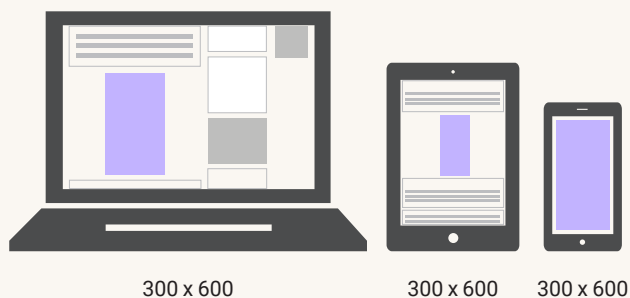

Mainonta verkossa

PARAATI / VIDEOPARAATI

PANORAAMA

DIGIPUOLIKAS

PYSTYPARAATI

SUURTAULU 1/2

JÄTTIBOKSI

INTERSTITIAALI

TARRAKULMA

MAINOSMUOTO	DESKTOP koko px / kilotavuraja	MOBIILI koko px	HINTA €/vk
1. Paraati / Videoparaati	980 x 400 / 200 kt	300 x 300 / 100 kt	110
2. Panoraama	980 x 120 / 200 kt	300 x 150 / 100 kt	80
3. Digipuolikas	300 x 431 / 100 kt	300 x 431 / 100 kt	55
4. Pystyparaati	300 x 600 / 100 kt	300 x 600 / 100 kt	80
5. Suurtaulu 1	160 x 600 / 100 kt	160 x 600 / 100 kt	80
6. Suurtaulu 2	160 x 600 / 100 kt	160 x 600 / 100 kt	55
7. Jättiboksi	468 x 400 / 200 kt	300 x 300 / 100 kt	65
8. Interstitiaali	600 x 600 / 200 kt	300 x 300 / 100 kt	110
9. Tarrakulma	300 x 300 / 200 kt	200 x 200 / 100 kt	55
10. Natiivimainos 1	688 x 386 / 100 kt	688 x 386 / 100 kt	160
11. Natiivimainos 2	688 x 386 / 100 kt	688 x 386 / 100 kt	160