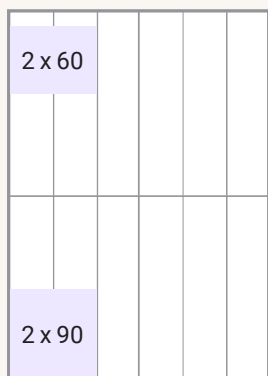

Sivu 2

2 - PALSTAISET