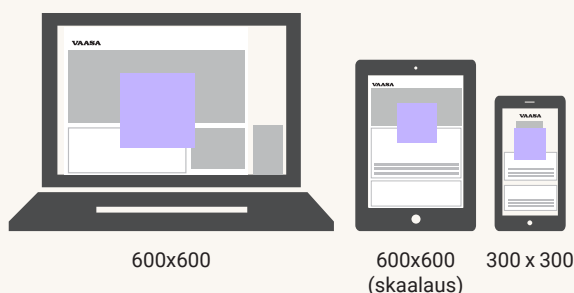

Mainonta verkossa

PARAATI / VIDEOPARAATI

PANORAAMA

DIGIPUOLIKAS

PYSTYPARAATI

SUURTAULU 1/2

JÄTTIBOKSI

INTERSTITIAALI

TARRAKULMA

MAINOSMUOTO	DESKTOP koko px / kilotavuraja	MOBIILI koko px	HINTA €/vk
1. Paraati / Videoparaati	980 x 400 / 200 kt	300 x 300 / 100 kt	110
2. Panoraama	980 x 120 / 200 kt	300 x 150 / 100 kt	80
3. Digipuolikas	300 x 431 / 100 kt	300 x 431 / 100 kt	55
4. Pystyparaati	300 x 600 / 100 kt	300 x 600 / 100 kt	80
5. Suurtaulu 1	160 x 600 / 100 kt	160 x 600 / 100 kt	80
6. Suurtaulu 2	160 x 600 / 100 kt	160 x 600 / 100 kt	55
7. Jättiboksi	468 x 400 / 200 kt	300 x 300 / 100 kt	65
8. Interstitiaali	600 x 600 / 200 kt	300 x 300 / 100 kt	110
9. Tarrakulma	300 x 300 / 200 kt	200 x 200 / 100 kt	55
10. Natiivimainos 1	688 x 386 / 100 kt	688 x 386 / 100 kt	160
11. Natiivimainos 2	688 x 386 / 100 kt	688 x 386 / 100 kt	160