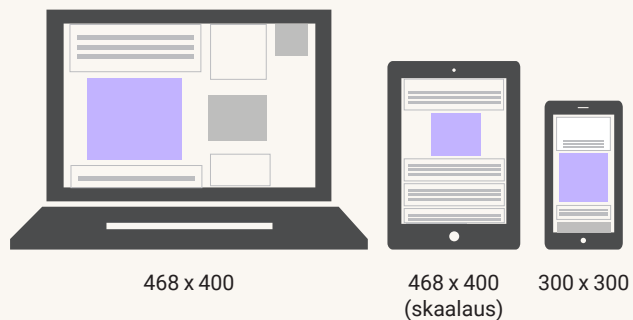

Mainonta verkossa

PARAATI / VIDEOPARAATI

PANORAAMA

DIGIPUOLIKAS

PYSTYPARAATI

SUURTAULU 1/2

JÄTTIBOKSI

INTERSTITIAALI

TARRAKULMA

MAINOSMUOTO	DESKTOP koko px / kilotavuraja	MOBIILI koko px	HINTA €/vk
1. Paraati / Videoparaati	980 x 400 / 200 kt	300 x 300 / 100 kt	110
2. Panoraama	980 x 120 / 200 kt	300 x 150 / 100 kt	80
3. Digipuolikas	300 x 431 / 100 kt	300 x 431 / 100 kt	55
4. Pystyparaati	300 x 600 / 100 kt	300 x 600 / 100 kt	80
5. Suurtaulu 1	160 x 600 / 100 kt	160 x 600 / 100 kt	80
6. Suurtaulu 2	160 x 600 / 100 kt	160 x 600 / 100 kt	55
7. Jättiboksi	468 x 400 / 200 kt	300 x 300 / 100 kt	65
8. Interstitiaali	600 x 600 / 200 kt	300 x 300 / 100 kt	110
9. Tarrakulma	300 x 300 / 200 kt	200 x 200 / 100 kt	55
10. Natiivimainos 1	688 x 386 / 100 kt	688 x 386 / 100 kt	160
11. Natiivimainos 2	688 x 386 / 100 kt	688 x 386 / 100 kt	160