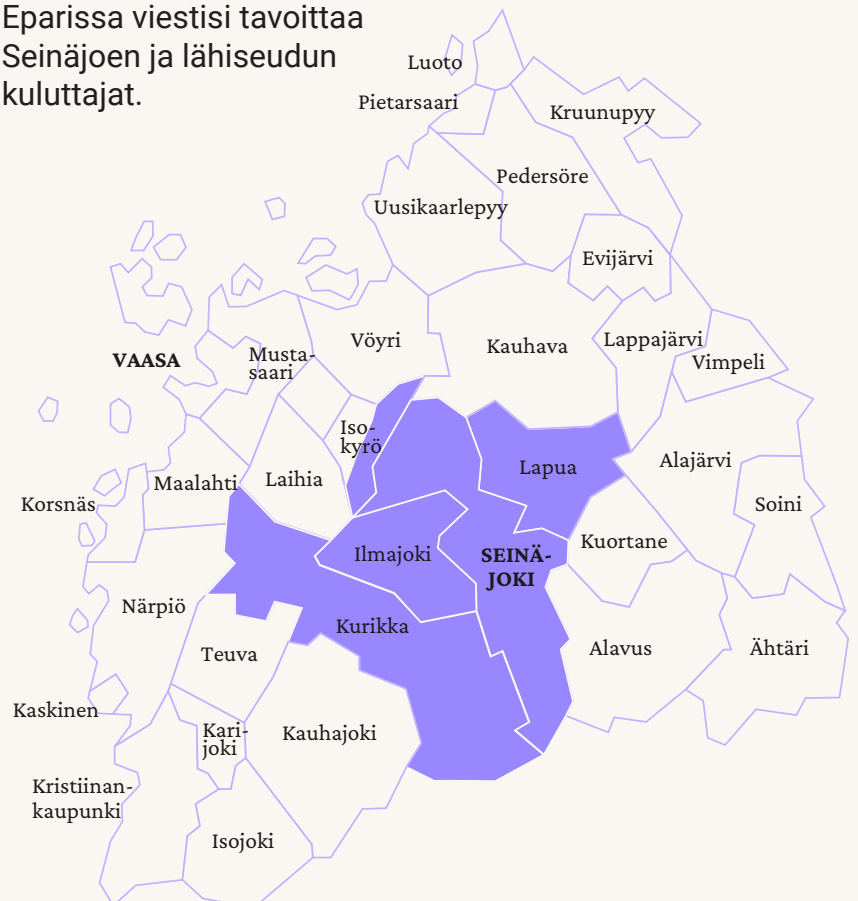

93 %

**Eparin lukijoista kokee saavansa
sanomalehdistä tietoa paikallisista
asioista ja tapahtumista.**
KMT 2020

93%

**Eparin lukijoista on
päivittäisostopäittäjiä.**
KMT 2020

58 %

**Eparin lukijoista suhtautuu
myönteisesti kaupunki- ja
ilmaisjakelulehtimainontaan.**
KMT 2020

Palkittu ja arvostettu kaupunkimedia

Epari on luettu ja paikallinen kaupunkimedia Seinäjoella ja lähialueella. Vuonna 1926 perustettu lehti kerää sivuilleen ajankohtaisimmat puheenaiheet, uutiset, ihmiset, ilmiöt sekä tapahtumat. Eparissa mainostamalla tavoitat joka viikko 60 000 silmäparia Seinäjoen seudulta.

Eparin tavoitteena on tarjota positiivisia ja yllättäviä näkökulmia kaiken ikäisille lukijoille. Lukijatutkimusten ja valtakunnallisten palkintojen mukaan lehti on siinä myös onnistunut.

Eparille myönnetyt palkinnot

- Vuoden kaupunkilehti -kilpailu 2014 – kunniamaininta
- Vuoden kaupunkilehti -kilpailu 2016 – 3. sija
- Vuoden kaupunkilehti -kilpailu 2017 – 2. sija, Lehdistön ihannelehti, Vuoden verkkopalvelu, 3. sija Vuoden kaupunkilehtijuttu -kilpailussa.
- Vuoden kaupunkilehti -kilpailu 2019 – 3. sija
- Vuoden kaupunkilehti -kilpailu 2020 – 1. sija, Lukijan valinta 2020 - 1. sija, Vuoden kaupunkilehtijuttu 2020 - 1. sija
- Vuoden kaupunkilehti -kilpailu 2021 - 3. sija

Eparin jakelualue

Eparissa viestisi tavoittaa
Seinäjoen ja lähiseudun
kuluttajat.