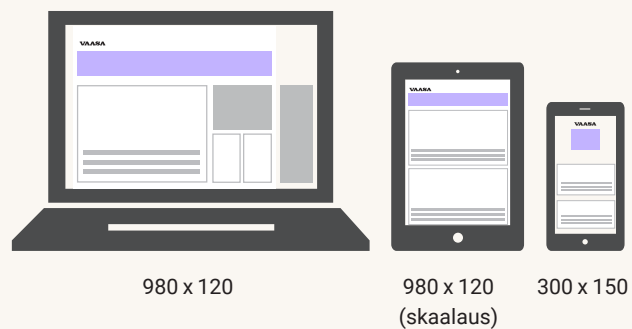

1	2	3	4	5	6
40	84	128	172	216	260

Sivun korkeus 365 mm

Hintoihin lisätään arvonlisävero 24%.

Ruusut ja risut

6 - PALSTAISET

MODUULI leveys x korkeus	KOKO mm leveys x korkeus	HINTA €
6 x 60	260 x 60	350,00
6 x 90	260 x 90	470,00

Mainonta verkossa

PARAATI / VIDEOPARAATI

PANORAAMA

DIGIPUOLIKAS

PYSTYPARAATI

SUURTAULU 1/2

JÄTTIBOKSI

INTERSTITIAALI